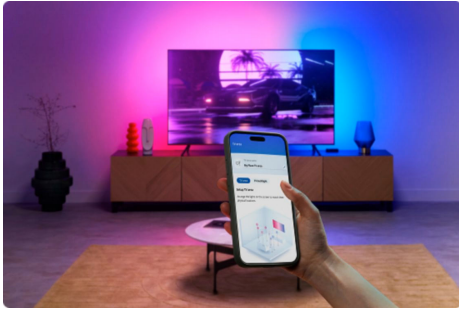

## HDMI sync box met tv verlichting voor tv's van 55"-65"

Haal entertainment naar een hoger niveau door de kleuren van je tv-scherm in realtime te projecteren. De RGBIC-strip matcht zijn levendige kleuren met de beelden van je scherm tijdens films, games of muziek. Geniet van eenvoudige installatie en nauwkeurige kleuraanpassing via HDMI. Synchroniseer met elk HDMI 2.0-apparaat zoals een streamingstick of gameconsole. Verbind zoveel WiZ-lampen met gekleurd licht als je wilt, voor een lichteffect dat de hele kamer opvult.

## PRODUCTKENMERKEN

- Een extern HDMI-apparaat is vereist als bron; niet compatibel met smart tv-apps
- Ondersteunt 4K bij 60Hz, HDR10+, Dolby Vision
- RGBIC-strip met 3 delen, geschikt voor tv's van 55"~65"

### **Nette installatie en eenvoudige configuratie**

Bevestig de achtergrondverlichtingsstrip, sluit de HDMI-kabels aan en sluit de Sync Box aan op je wifi. Geen camera of draden die boven je tv-scherm hangen, er is nooit een ingewikkelde kalibratie nodig.

### **Real-time kleursynchronisatie**

De Sync Box leest het videosignaal rechtstreeks van de HDMI-ingang, analyseert onmiddellijk het hele tv-scherm en genereert ultra-nauwkeurig passende kleuren.