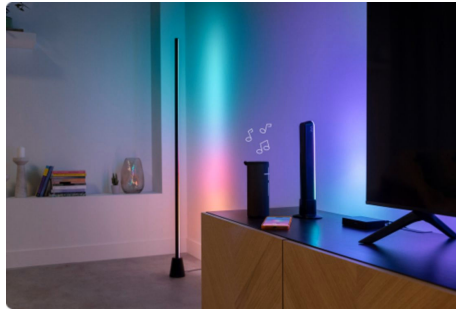

### **Nette installatie en eenvoudige configuratie**

Bevestig de achtergrondverlichtingsstrip, sluit de HDMI-kabels aan en sluit de Sync Box aan op je wifi. Geen camera of draden die boven je tv-scherm hangen, er is nooit een ingewikkelde kalibratie nodig.

### **Real-time kleursynchronisatie**

De Sync Box leest het videosignaal rechtstreeks van de HDMI-ingang, analyseert onmiddellijk het hele tv-scherm en genereert ultra-nauwkeurig passende kleuren.

### **Werkt met elk HDMI 2.0-apparaat**

Sluit de Sync Box eenvoudig aan op een HDMI-media-apparaat zoals streamingstick, settopbox of gameconsole. Ondersteunt 4K bij 60Hz, HDR10+, Dolby Vision.

### **Synchroniseer met al je WIZ lampen**

Koppel je Sync Box aan elke gekleurde WIZ lamp met wifi én Bluetooth. Creëer een volledige lichtopstelling die past bij je tv voor een kamerbrede verlichtingservaring, of je nu lampen of lichtstrips gebruikt.