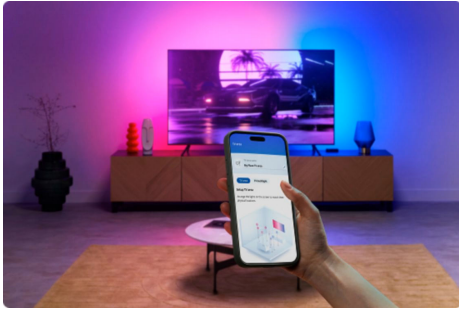

HDMI sync box met tv verlichting voor tv's van 75"-85"

Haal entertainment naar een hoger niveau door de kleuren van je tv-scherm in realtime te projecteren. De RGBIC-strip matcht zijn levendige kleuren met de beelden van je scherm tijdens films, games of muziek. Geniet van eenvoudige installatie en nauwkeurige kleuraanpassing via HDMI. Synchroniseer met elk HDMI 2.0-apparaat zoals een streamingstick of gameconsole. Verbind zoveel WiZ-lampen met gekleurd licht als je wilt, voor een lichteffect dat de hele kamer opvult.

PRODUCTKENMERKEN

- Een extern HDMI-apparaat is vereist als bron; niet compatibel met smart tv-apps
- Ondersteunt 4K bij 60Hz, HDR10+, Dolby Vision
- RGBIC-strip met 3 zijden, geschikt voor tv's van 75"~85"

Nette installatie en eenvoudige configuratie

Bevestig de achtergrondverlichtingsstrip, sluit de HDMI-kabels aan en sluit de Sync Box aan op je wifi. Geen camera of draden die boven je tv-scherm hangen, er is nooit een ingewikkelde kalibratie nodig.

Real-time kleursynchronisatie

De Sync Box leest het videosignaal rechtstreeks van de HDMI-ingang, analyseert onmiddellijk het hele tv-scherm en genereert ultra-nauwkeurig passende kleuren.

Werkt met elk HDMI 2.0-apparaat