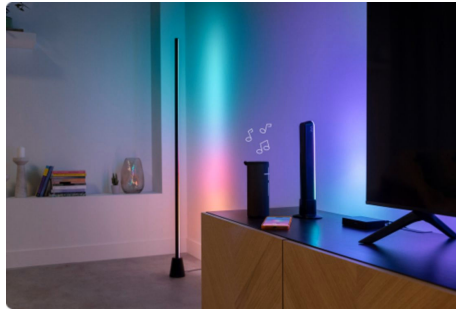

HDMI sync box met tv verlichting voor tv's van 75"-85"

Haal entertainment naar een hoger niveau door de kleuren van je tv-scherm in realtime te projecteren. De RGBIC-strip matcht zijn levendige kleuren met de beelden van je scherm tijdens films, games of muziek. Geniet van eenvoudige installatie en nauwkeurige kleuraanpassing via HDMI. Synchroniseer met elk HDMI 2.0-apparaat zoals een streamingstick of gameconsole. Verbind zoveel WiZ-lampen met gekleurd licht als je wilt, voor een lichteffect dat de hele kamer opvult.

Real-time kleursynchronisatie

De Sync Box leest het videosignaal rechtstreeks van de HDMI-ingang, analyseert onmiddellijk het hele tv-scherm en genereert ultra-nauwkeurig passende kleuren.

Werkt met elk HDMI 2.0-apparaat

Sluit de Sync Box eenvoudig aan op een HDMI-media-apparaat zoals streamingstick, settopbox of gameconsole. Ondersteunt 4K bij 60Hz, HDR10+, Dolby Vision.

Synchroniseer met al je WIZ lampen

Koppel je Sync Box aan elke gekleurde WIZ lamp met wifi én Bluetooth. Creëer een volledige lichtopstelling die past bij je tv voor een kamerbrede verlichtingservaring, of je nu lampen of lichtstrips gebruikt.

Verlicht je muziek

De Sync Box detecteert geluid via de ingebouwde microfoon, waardoor de verlichting mee kan pulseren met de muziek, zelfs als je tv uit staat. Stel dynamische kleuren en effecten in en creëer een perfecte sfeer voor je muziek.