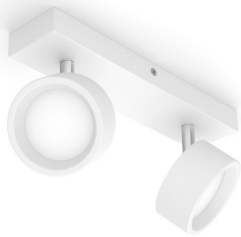

PHILIPS

Bracia plafond-/
wandspot, 2x

Plafond-/wandspots

2700 K

Wit

ClickFix

8720169174764

Stijlvolle LED-spots om elke ruimte in je woning mooi mee te verlichten

De Bracia-familie van LED-spots is ontworpen om je woning van warmwit licht te voorzien. Het tijdloze design en de kwaliteit van Philips bieden een perfecte oplossing die nog vele jaren meegaat. Door de verstelbare kop en de brede bundel wordt elke ruimte mooi verlicht, of het nu om een woonkamer of een gang gaat. De Bracia-spots zijn ook perfect voor het verlichten van oppervlakken in de keuken of andere ruimtes waar je veel helder licht nodig hebt.

8720169174764

Speciale kenmerken

- Helder licht met gelijkmatige lichtverdeling

Hoogwaardig licht

- EyeComfort - licht dat prettig voor je ogen is

Kenmerken

Draaibare spot

Laat het licht schijnen waar u wilt door de spot te draaien of te kantelen.