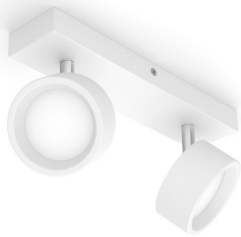

# PHILIPS

Bracia plafond-/  
wandspot, 2x

Plafond-/wandspots

2700 K

Wit

ClickFix

8720169174764

## Stijlvolle LED-spots om elke ruimte in je woning mooi mee te verlichten

De Bracia-familie van LED-spots is ontworpen om je woning van warmwit licht te voorzien. Het tijdloze design en de kwaliteit van Philips bieden een perfecte oplossing die nog vele jaren meegaat. Door de verstelbare kop en de brede bundel wordt elke ruimte mooi verlicht, of het nu om een woonkamer of een gang gaat. De Bracia-spots zijn ook perfect voor het verlichten van oppervlakken in de keuken of andere ruimtes waar je veel helder licht nodig hebt.

### Draaibare spot

Laat het licht schijnen waar u wilt door de spot te draaien of te kantelen.