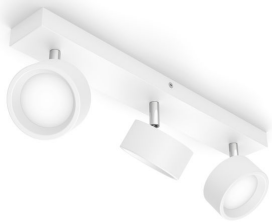

PHILIPS

Bracia plafond-/
wandspot, 3x

Plafond-/wandspots

2700 K

Wit

ClickFix

8720169174788

Stijlvolle LED-spots om elke ruimte in je woning mooi mee te verlichten

De Bracia-familie van LED-spots is ontworpen om je woning van warmwit licht te voorzien. Het tijdloze design en de kwaliteit van Philips bieden een perfecte oplossing die nog vele jaren meegaat. Door de verstelbare kop en de brede bundel wordt elke ruimte mooi verlicht, of het nu om een woonkamer of een gang gaat. De Bracia-spots zijn ook perfect voor het verlichten van oppervlakken in de keuken of andere ruimtes waar je veel helder licht nodig hebt.