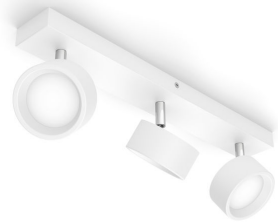

PHILIPS

Bracia plafond-/
wandspot, 3x

Plafond-/wandspots

2700 K

Wit

ClickFix

8720169174788

Stijlvolle LED-spots om elke ruimte in je woning mooi mee te verlichten

De Bracia-familie van LED-spots is ontworpen om je woning van warmwit licht te voorzien. Het tijdloze design en de kwaliteit van Philips bieden een perfecte oplossing die nog vele jaren meegaat. Door de verstelbare kop en de brede bundel wordt elke ruimte mooi verlicht, of het nu om een woonkamer of een gang gaat. De Bracia-spots zijn ook perfect voor het verlichten van oppervlakken in de keuken of andere ruimtes waar je veel helder licht nodig hebt.