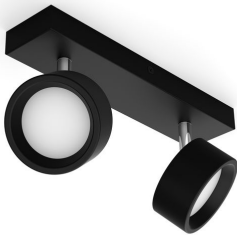

PHILIPS

Bracia plafond-/
wandspot, 2x

Plafond-/wandspots

2700 K

Zwart

ClickFix

8720169174849

Stijlvolle LED-spots om elke ruimte in je woning mooi mee te verlichten

De Bracia-familie van LED-spots is ontworpen om je woning van warmwit licht te voorzien. Het tijdloze design en de kwaliteit van Philips bieden een perfecte oplossing die nog vele jaren meegaat. Door de verstelbare kop en de brede bundel wordt elke ruimte mooi verlicht, of het nu om een woonkamer of een gang gaat. De Bracia-spots zijn ook perfect voor het verlichten van oppervlakken in de keuken of andere ruimtes waar je veel helder licht nodig hebt.

8720169174849

Speciale kenmerken

- Helder licht met gelijkmatige lichtverdeling

Hoogwaardig licht

- EyeComfort - licht dat prettig voor je ogen is

Kenmerken

Draaibare spot

Laat het licht schijnen waar u wilt door de spot te draaien of te kantelen.