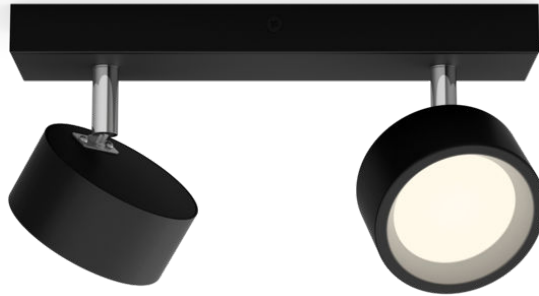

PHILIPS

Bracia plafond-/
wandspot, 2x

Plafond-/wandspots

2700 K

Zwart

ClickFix

8720169174849

Stijlvolle LED-spots om elke ruimte in je woning mooi mee te verlichten

De Bracia-familie van LED-spots is ontworpen om je woning van warmwit licht te voorzien. Het tijdloze design en de kwaliteit van Philips bieden een perfecte oplossing die nog vele jaren meegaat. Door de verstelbare kop en de brede bundel wordt elke ruimte mooi verlicht, of het nu om een woonkamer of een gang gaat. De Bracia-spots zijn ook perfect voor het verlichten van oppervlakken in de keuken of andere ruimtes waar je veel helder licht nodig hebt.

8720169174849

Speciale kenmerken

- Helder licht met gelijkmatige lichtverdeling

Hoogwaardig licht

- EyeComfort - licht dat prettig voor je ogen is

Kenmerken

Draaibare spot

Laat het licht schijnen waar u wilt door de spot te draaien of te kantelen.