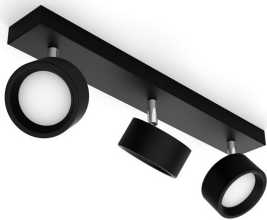

PHILIPS

Bracia plafond-/
wandspot, 3x

Plafond-/wandspots

2700 K

Zwart

ClickFix

8720169174863

Stijlvolle LED-spots om elke ruimte in je woning mooi mee te verlichten

De Bracia-familie van LED-spots is ontworpen om je woning van warmwit licht te voorzien. Het tijdloze design en de kwaliteit van Philips bieden een perfecte oplossing die nog vele jaren meegaat. Door de verstelbare kop en de brede bundel wordt elke ruimte mooi verlicht, of het nu om een woonkamer of een gang gaat. De Bracia-spots zijn ook perfect voor het verlichten van oppervlakken in de keuken of andere ruimtes waar je veel helder licht nodig hebt.

8720169174863

Speciale kenmerken

- Helder licht met gelijkmatige lichtverdeling

Hoogwaardig licht

- EyeComfort - licht dat prettig voor je ogen is

Kenmerken

Draaibare spot

Laat het licht schijnen waar u wilt door de spot te draaien of te kantelen.