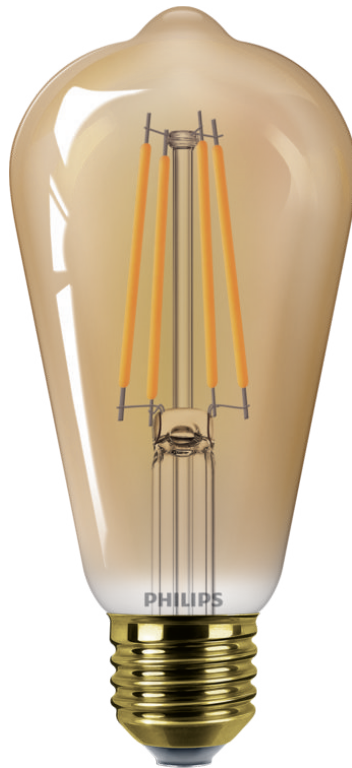

# PHILIPS

Filamentlamp amber  
40W ST64 E27

LED

1800K

470 lm

15.000 uur

8720169191235

### **Kies een eenvoudige vervanging voor uw oude lampen**

- Dezelfde vorm en formaat als de standaardgloeilamp