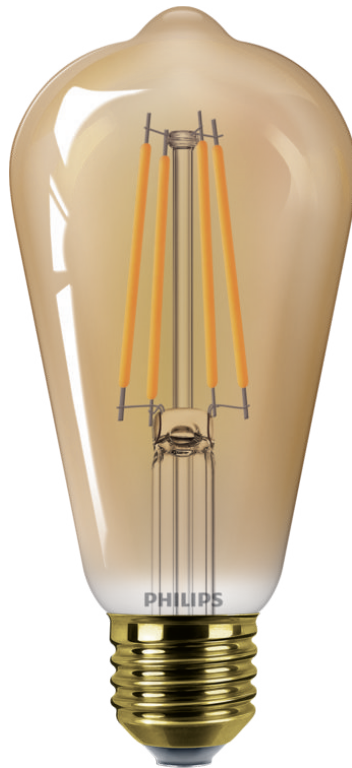

PHILIPS

Filamentlamp amber
40W ST64 E27

Led

1800K

470 lm

15.000 uur

8720169191235

Design dat gezien mag worden

De nieuwe Deco-collectie transformeert je woning met een perfecte mix van (warm) wit licht en een strakke, minimalistische verlichtingsbeleving.

Kies een eenvoudige vervanging voor uw oude lampen

- Dezelfde vorm en formaat als de standaardgloeilamp

Kies voor een duurzame oplossing

- Buizen met lange levensduur - gaan tot 15 jaar mee
- Bespaart tot wel 90% energie

Altijd mooi om te zien, zowel aan als uit

- LED met een vintage look en feel

Kenmerken

Dezelfde vorm en grootte als een standaardgloeilamp

Deze energiezuinige standaard-LED-lamp heeft een mooi ontwerp en vertrouwde afmetingen voor tijdloze verlichting. De perfecte duurzame vervanging voor traditionele standaardgloeilampen.

Gemiddelde levensduur 15.000 uur