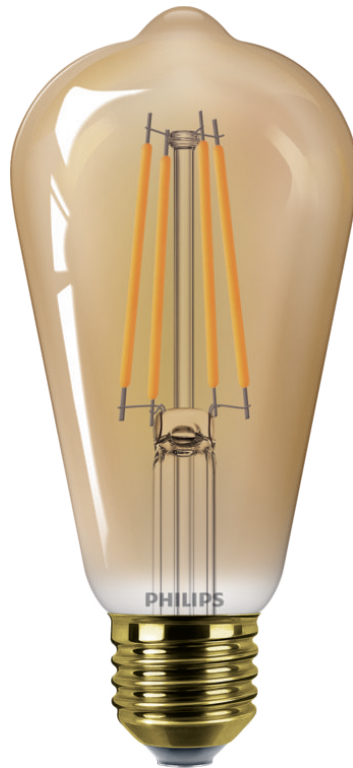

PHILIPS

Filamentlamp amber
25W ST64 E27

Led

1800K

250 lm

15.000 uur

8720169191396

Design dat gezien mag worden

De nieuwe Deco-collectie transformeert je woning met een perfecte mix van (warm) wit licht en een strakke, minimalistische verlichtingsbeleving.

Kies een eenvoudige vervanging voor uw oude lampen

- Dezelfde vorm en formaat als de standaardgloeilamp

Kies voor een duurzame oplossing

- Buizen met lange levensduur - gaan tot 15 jaar mee
- Bespaart tot wel 90% energie

Altijd mooi om te zien, zowel aan als uit

- LED met een vintage look en feel

Kenmerken

Dezelfde vorm en grootte als een standaardgloeilamp

Deze energiezuinige standaard-LED-lamp heeft een mooi ontwerp en vertrouwde afmetingen voor tijdloze verlichting. De perfecte duurzame vervanging voor traditionele standaardgloeilampen.

Gemiddelde levensduur 15.000 uur