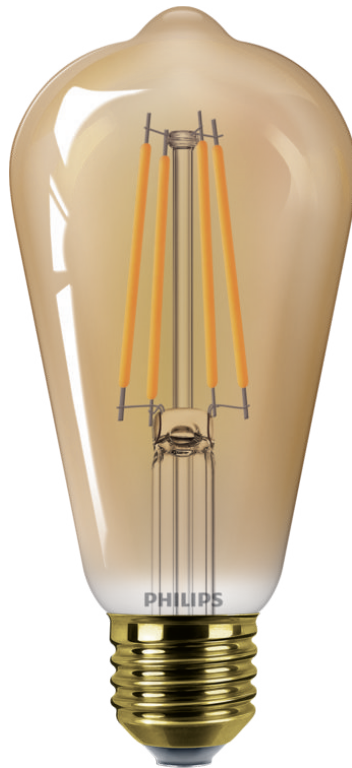

PHILIPS

Filamentlamp amber
25W ST64 E27

LED

1800K

250 lm

15.000 uur

8720169191396

Design dat gezien mag worden

De nieuwe Deco-collectie transformeert je woning met een perfecte mix van (warm) wit licht en een strakke, minimalistische verlichtingsbeleving.

Kies een eenvoudige vervanging voor uw oude lampen

- Dezelfde vorm en formaat als de standaardgloeilamp

Kies voor een duurzame oplossing

- Buizen met lange levensduur - gaan tot 15 jaar mee
- Bespaart tot wel 90% energie

Altijd mooi om te zien, zowel aan als uit

- LED met een vintage look en feel

Kenmerken

Dezelfde vorm en grootte als een standaardgloeilamp

Deze energiezuinige standaard-LED-lamp heeft een mooi ontwerp en vertrouwde afmetingen voor tijdloze verlichting. De perfecte duurzame vervanging voor traditionele standaardgloeilampen.

Gemiddelde levensduur 15.000 uur