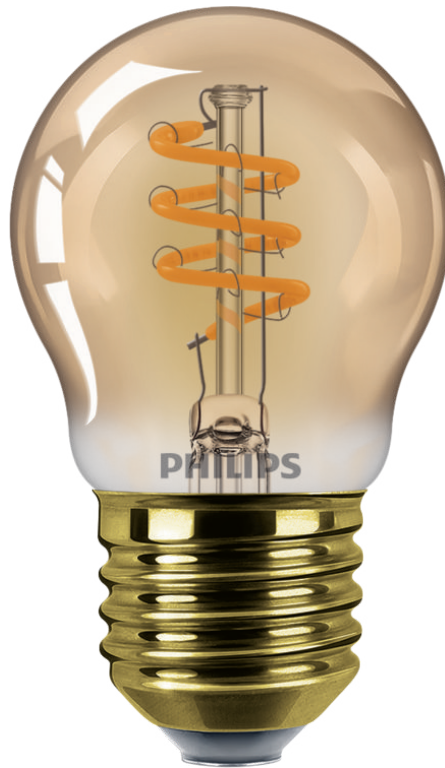

Design dat gezien mag worden

De nieuwe Deco-collectie transformeert je woning met een perfecte mix van (warm) wit licht en een strakke, minimalistische verlichtingsbeleving.

Hoogwaardig licht

- Lamp met lange levensduur - gaat tot 10 jaar mee

Kies een eenvoudige vervanging voor uw oude lampen

- Dezelfde vorm en formaat als de standaardgloeilamp

Kies voor een duurzame oplossing

- Bespaart tot wel 90% energie

Altijd mooi om te zien, zowel aan als uit

- LED met een vintage look en feel