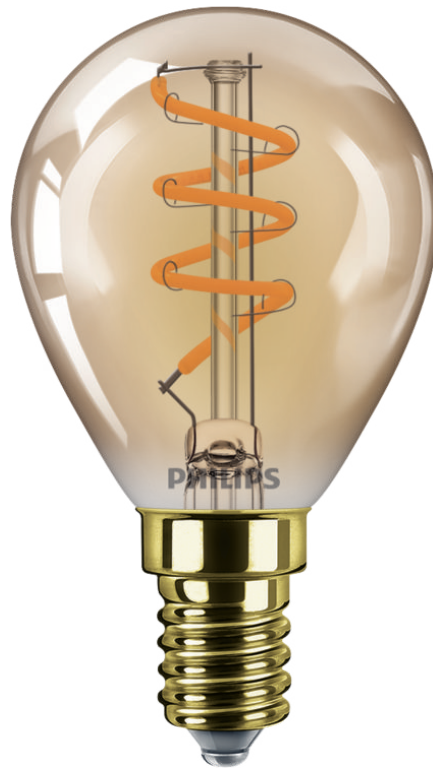

Design dat gezien mag worden

De nieuwe Deco-collectie transformeert je woning met een perfecte mix van (warm) wit licht en een strakke, minimalistische verlichtingsbeleving.

Hoogwaardig licht

- Lamp met lange levensduur - gaat tot 10 jaar mee

Kies een eenvoudige vervanging voor uw oude lampen

- Dezelfde vorm en formaat als de standaardgloeilamp

Kies voor een duurzame oplossing

- Bespaart tot wel 90% energie

Altijd mooi om te zien, zowel aan als uit

- LED met een vintage look en feel

Kenmerken

Gemiddelde levensduur is 10.950 uur

Met een levensduur van maximaal 10.950 uur heb je minder gedoe, omdat de lampen minder vaak hoeven te worden vervangen en geniet je meer dan 10 jaar van mooi licht.

Dezelfde vorm en grootte als een standaardgloeilamp

Deze energiezuinige standaard-LED-lamp heeft een mooi ontwerp en vertrouwde afmetingen voor tijdloze verlichting. De perfecte duurzame vervanging voor traditionele standaardgloeilampen.