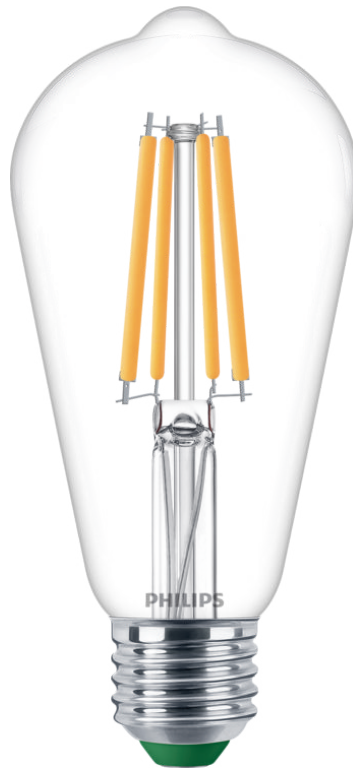

# PHILIPS

Filamentlamp helder  
60W ST64 E27

Ultra-efficiënt

2700 K

840 lm

50.000 uur

8720169202689

## Deze UltraEfficient lamp is onderdeel van onze meest energiezuinige productreeks

Philips UltraEfficient LED-lampen geven mooi licht, gaan bijzonder lang mee (50.000 uur) en besparen onmiddellijk veel energie. Je hoeft de lamp minder vaak te vervangen en licht met EyeComfort-label is aangenaam voor je ogen.