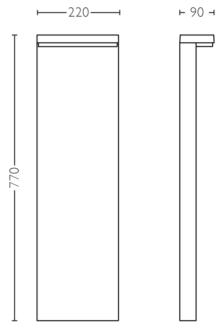

PHILIPS

Bustan
buitenlantaarn 3,8W

Armaturen voor
buitenverlichting

2700 K

Antraciet

Waterbestendig

8720169257436