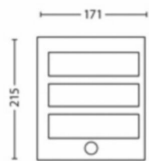

Geniet op een duurzame manier van een prachtig verlichte tuin

De Philips Python LED muurlamp voor buiten in roestvrij staal heeft een lichtpaneel in een duurzame behuizing van gegoten roestvrij staal en een bewegingssensor. Deze Ultra Efficient buitenlampen maken gebruik van baanbrekende nieuwe technologie om de CO₂-uitstoot te verminderen, de hoeveelheid afval te verlagen en het energiegebruik terug te dringen.

Duurzame lichtoplossingen

- Lange levensduur tot wel 50.000 uur
- Ultra-efficiënt
- Energiebesparing tot wel 80%

Geavanceerde LED-lamp

- 5 jaar garantie op LED-systeem

Speciaal ontworpen voor buitenshuis

- IP44 - weerbestendig

Speciale kenmerken

- Bewegingssensor voor gemak en gemoedsrust

Hoogwaardig licht

- Warmwit licht 2700 K