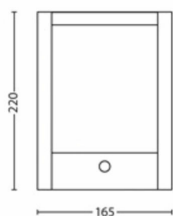

Geniet op een duurzame manier van een prachtig verlichte tuin

De Philips Arbour LED muurlamp voor buiten in antracietgrijs heeft een lichtpaneel in een duurzame behuizing van gegoten aluminium en een bewegingssensor. Deze Ultra Efficient buitenlampen maken gebruik van baanbrekende nieuwe technologie om de CO₂-uitstoot te verminderen, de hoeveelheid afval te verlagen en het energiegebruik terug te dringen.

Duurzame lichtoplossingen

- Lange levensduur tot wel 50.000 uur
- Ultra-efficiënt
- Energiebesparing tot wel 80%

Geavanceerde LED-lamp

- 5 jaar garantie op LED-systeem

Speciaal ontworpen voor buitenshuis

- IP44 - weerbestendig

Speciale kenmerken

- Bewegingssensor voor gemak en gemoedsrust

Hoogwaardig licht

- Warmwit licht 2700 K