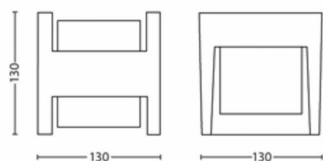

Duurzame lichtoplossingen

- Lange levensduur tot wel 50.000 uur
- Ultra-efficiënt
- Energiebesparing tot wel 80%

Geavanceerde LED-lamp

- 5 jaar garantie op LED-systeem

Speciaal ontworpen voor buitenshuis

- IP44 - weerbestendig

Speciale kenmerken

- Lichteffect in twee richtingen

Hoogwaardig licht

- Warmwit licht 2700 K