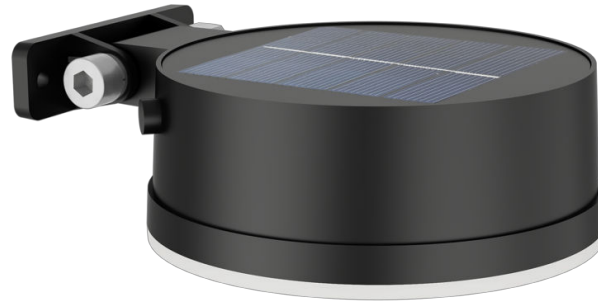

PHILIPS

Vynce wandlamp
1,5W

Armaturen voor
buitenverlichting

2700 K

Zwart

Sensor; zonne-energie;
waterbestendig

8720169265622

Geniet op een duurzame manier van een prachtig verlichte tuin

De Philips Vynce wandlamp is een betrouwbare lamp op zonne-energie die langer meegaat, minder energie verbruikt en duurzaamheid ondersteunt.

Eenvoudige installatie

- Geen bedrading nodig

Duurzame lichtoplossingen

- Zonne-energie

Geavanceerde LED-lamp

- LED-lamp van topkwaliteit

Eersteklas kwaliteit

- Hoogwaardige onderdelen

Speciaal ontworpen voor buitenshuis

- IP44 - weerbestendig

Hoogwaardig licht

- Warmwit licht 2700 K

Kenmerken

Geen bedrading nodig

Deze lamp werkt volledig op zonne-energie. Er is geen bedrading nodig, waardoor je deze lamp eenvoudig kunt verplaatsen naar een andere plek in je tuin of buitenruimte.