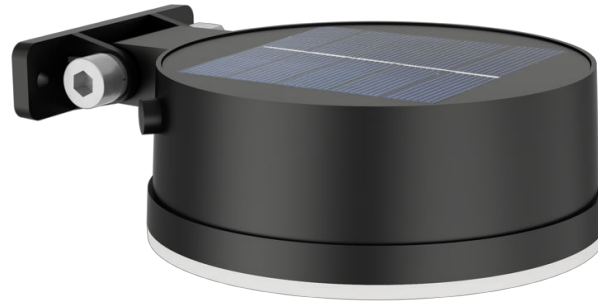

PHILIPS

Vynce wandlamp
1,5W

Armaturen voor
buitenverlichting

2700 K

Zwart

Sensor; zonne-energie;
waterbestendig

8720169265622

Geniet op een duurzame manier van een prachtig verlichte tuin

De Philips Vynce wandlamp is een betrouwbare lamp op zonne-energie die langer meegaat, minder energie verbruikt en duurzaamheid ondersteunt.

Eenvoudige installatie

- Geen bedrading nodig

Duurzame lichtoplossingen

- Zonne-energie

Geavanceerde LED-lamp

- LED-lamp van topkwaliteit

Eersteklas kwaliteit

- Hoogwaardige onderdelen

Speciaal ontworpen voor buitenshuis

- IP44 - weerbestendig

Hoogwaardig licht

- Warmwit licht 2700 K

Kenmerken

Geen bedrading nodig

Deze lamp werkt volledig op zonne-energie. Er is geen bedrading nodig, waardoor je deze lamp eenvoudig kunt verplaatsen naar een andere plek in je tuin of buitenruimte.