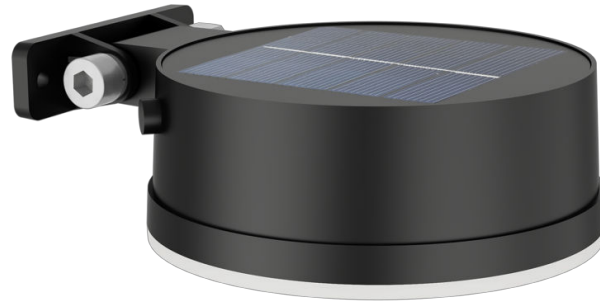

PHILIPS

Vynce wandlamp
1,5W

Armaturen voor
buitenverlichting

2700 K

Zwart

Sensor; zonne-energie;
waterbestendig

8720169265622

Geniet op een duurzame manier van een prachtig verlichte tuin

De Philips Vynce wandlamp is een betrouwbare lamp op zonne-energie die langer meegaat, minder energie verbruikt en duurzaamheid ondersteunt.

Eenvoudige installatie

- Geen bedrading nodig

Duurzame lichtoplossingen

- Zonne-energie

Geavanceerde LED-lamp

- LED-lamp van topkwaliteit

Eersteklas kwaliteit

- Hoogwaardige onderdelen

Speciaal ontworpen voor buitenshuis

- IP44 - weerbestendig

Hoogwaardig licht

- Warmwit licht 2700 K

Kenmerken

Geen bedrading nodig

Deze lamp werkt volledig op zonne-energie. Er is geen bedrading nodig, waardoor je deze lamp eenvoudig kunt verplaatsen naar een andere plek in je tuin of buitenruimte.