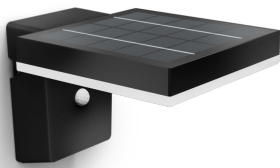

PHILIPS

Zonal wandlamp
1,3W

Armaturen voor
buitenverlichting

3000 K

Zwart

Sensor; zonne-energie;
waterbestendig

8720169265745

Geniet op een duurzame manier van een prachtig verlichte tuin