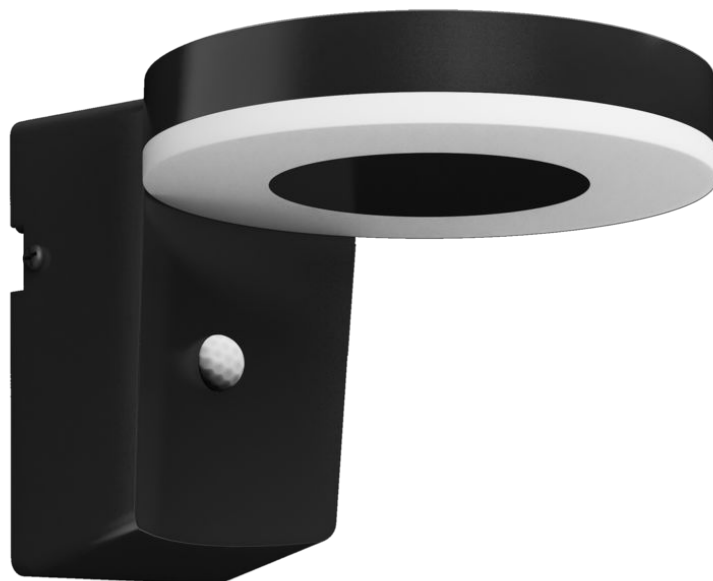

# PHILIPS

Zonal wandlamp  
1W

Armaturen voor  
buitenverlichting

3000 K

Zwart

Sensor; zonne-energie;  
waterbestendig

8720169265769

## Geniet op een duurzame manier van een prachtig verlichte tuin

Philips heeft een ultra-efficiënte LED-buitenlamp op zonne-energie ontwikkeld op basis van nieuwe technologie om de CO<sub>2</sub>-uitstoot te verminderen, de hoeveelheid afval te verlagen en het energiegebruik terug te dringen. Met een verbazingwekkend lange levensduur van 50.000 uur gaat deze lamp 5 keer langer mee dan de andere Philips LED-buitenlampen. Precies wat er nodig is voor een duurzamere planeet.

### Geavanceerde LED-lamp

- LED-lamp van topkwaliteit

8720169265769

**Speciale kenmerken**

- Dubbele helderheid

## Geen bedrading nodig

Deze lamp werkt volledig op zonne-energie. Er is geen bedrading nodig, waardoor je deze lamp eenvoudig kunt verplaatsen naar een andere plek in je tuin of buitenruimte.