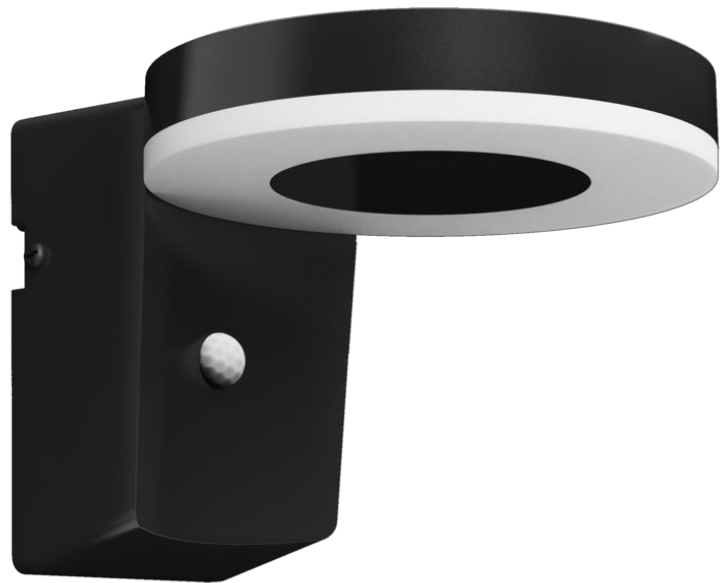

PHILIPS

Zonal wandlamp
1W

Armaturen voor
buitenverlichting

3000 K

Zwart

Sensor; zonne-energie;
waterbestendig

8720169265769

Geniet op een duurzame manier van een prachtig verlichte tuin

Philips heeft een ultra-efficiënte LED-buitenlamp op zonne-energie ontwikkeld op basis van nieuwe technologie om de CO₂-uitstoot te verminderen, de hoeveelheid afval te verlagen en het energiegebruik terug te dringen. Met een verbazingwekkend lange levensduur van 50.000 uur gaat deze lamp 5 keer langer mee dan de andere Philips LED-buitenlampen. Precies wat er nodig is voor een duurzamere planeet.

Eenvoudige installatie

- Geen bedrading nodig

Duurzame lichtoplossingen

- Lange levensduur tot wel 50.000 uur
- Ultra Efficient Solar

Geavanceerde LED-lamp

- LED-lamp van topkwaliteit

8720169265769

Speciale kenmerken

- Dubbele helderheid

Kenmerken

Geen bedrading nodig

Deze lamp werkt volledig op zonne-energie. Er is geen bedrading nodig, waardoor je deze lamp eenvoudig kunt verplaatsen naar een andere plek in je tuin of buitenruimte.