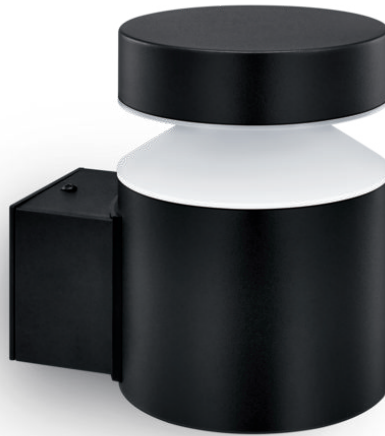

PHILIPS

Laven wandlamp
6W

Armaturen voor
buitenverlichting

2700 K

Zwart

Waterbestendig

8720169266599

Geniet van een prachtig verlichte tuin

Deze buitenlamp is ontworpen op basis van de laatste trends en levensstijlen om de sfeer te creëren die je altijd al hebt gewild. Verkrijgbaar in warm- of koelwit licht.

Geavanceerde LED-lamp

- LED-lamp van topkwaliteit

Eersteklas kwaliteit

- Hoogwaardige onderdelen

Speciaal ontworpen voor buitenshuis

- IP44 - weerbestendig

Hoogwaardig licht

- Warmwit licht 2700 K

Kenmerken

LED-lamp van topkwaliteit

De LED-lamp die bij deze Philips lamp wordt geleverd, is een unieke door Philips ontwikkelde oplossing. De lamp kan onmiddellijk worden ingeschakeld, biedt een optimale lichtopbrengst en brengt levendige kleuren in uw huis.