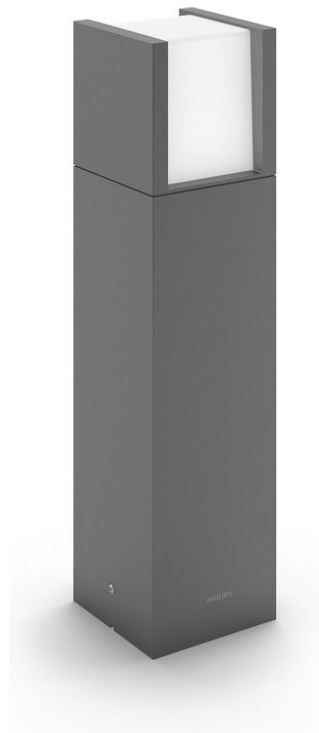

PHILIPS

Arbour sokkellamp/
padverlichting 3,8W

Armaturen voor
buitenverlichting

2700 K

Antraciet

Waterbestendig

8720169278066

Geniet op een duurzame manier van een prachtig verlichte tuin