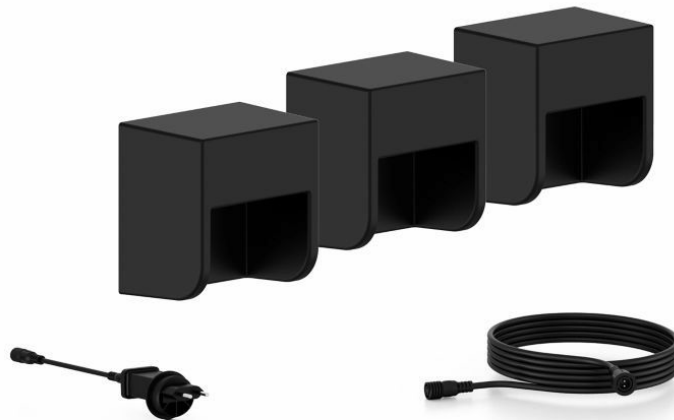

# PHILIPS

Grits wandlamp  
1,5W

Armaturen voor  
buitenverlichting

Grits

Set met 3-pack wandlampen  
met Zwitserse stekker

24 V laagspanning

8720169279551

## Tuinverlichting die je snel kunt aansluiten en verbinden

De Philips GardenLink productreeks op laagspanning biedt een serie buitenarmaturen die je eenvoudig en veilig zelf kunt installeren. Je kunt meerdere lampen aansluiten op één voedingsunit en de stekker daarvan in een standaard stopcontact stoppen. Voeg vervolgens gemakkelijk extra lampen toe of verplaats ze zoals je wilt. De bedrading is gemakkelijk geregeld en doordat de producten op laagspanning zijn is er geen gevaar op verwondingen bij jezelf, je kinderen of je huisdieren.