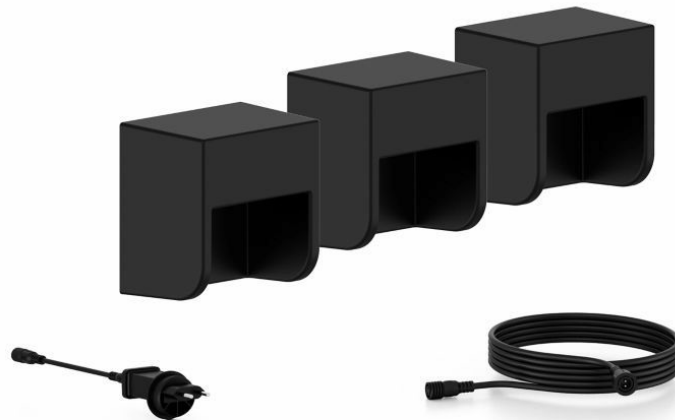

# PHILIPS

Grits wandlamp  
1,5W

Armaturen voor  
buitenverlichting

Grits

Set met 3-pack wandlampen  
met Zwitserse stekker

24 V laagspanning

8720169279551

## Tuinverlichting die je snel kunt aansluiten en verbinden

De Philips GardenLink productreeks op laagspanning biedt een serie buitenarmaturen die je eenvoudig en veilig zelf kunt installeren. Je kunt meerdere lampen aansluiten op één voedingsunit en de stekker daarvan in een standaard stopcontact stoppen. Voeg vervolgens gemakkelijk extra lampen toe of verplaats ze zoals je wilt. De bedrading is gemakkelijk geregeld en doordat de producten op laagspanning zijn is er geen gevaar op verwondingen bij jezelf, je kinderen of je huisdieren.