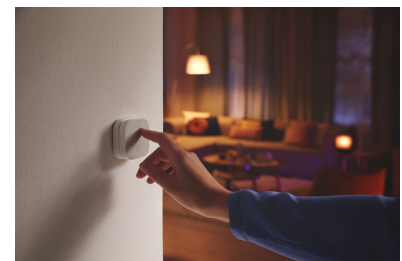

Gelijkmatige lichtverdeling

Ontdek de gelijkmatige lichtverdeling van deze lamp, die de hele ruimte voorziet van aangenaam, helder licht.