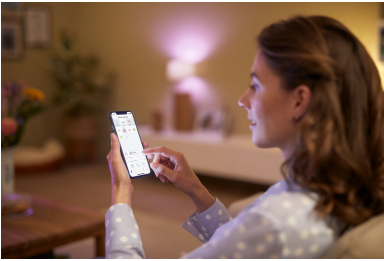

Lichtinstellingen

- Miljoenen kleuren en dynamische lichtinstellingen
- Koelwit licht

Vormfactor

- Gelijkmatige lichtverdeling

Kenmerken

Gemakkelijk en rechtstreeks vanuit de doos te gebruiken

WiZ werkt met jouw eigen wifirouter, dus je hebt geen extra toegangspunt nodig. Draai je nieuwe lamp in, download de WiZ app en klaar ben je!

Overal je lampen bedienen

Bedien je WiZ lampen met je smartphone, waar je ook bent. Ben je vergeten je lampen uit te doen toen je van huis ging? Geen probleem. De WiZ app is beschikbaar voor iOS en Android.