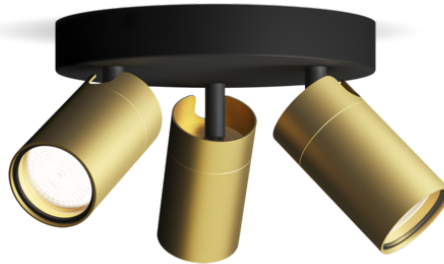

PHILIPS

Idris plafond-/
wandspots 3x

Plafond-/wandspots

Geen lamp

Zwart en messing

ClickFix; waterbestendig

8720169299252

Stijlvolle verlichting voor de badkamer

Deze praktische Philips-spot is ideaal voor in huis. Kies een bijpassende Philips GU10 LED-spot en geniet van hoogwaardige, duurzame verlichting. Door het vochtbestendige ontwerp met IP44-classificatie is deze lamp perfect om stijl toe te voegen aan je badkamer.

Gebruiksgemak

- Draaibare spot
- Exclusief lamp

Eenvoudige installatie

- Eenvoudige montage dankzij ClickFix

Gemakkelijk te ervaren

- Deze lamp is perfect voor aan de wand of het plafond en geeft je de vrijheid om je interieur helemaal naar eigen voorkeur in te richten.

Deze armatuur wordt geleverd zonder lamp, waardoor je de lichtopbrengst kunt kiezen die het beste bij de kamer en je persoonlijke smaak past. Wanneer je voor een Philips LED-lamp kiest, krijg je een hoogwaardige en duurzame lichtopbrengst.