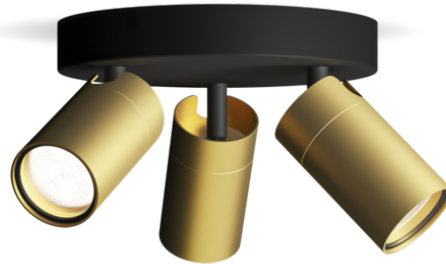

PHILIPS

Idris plafond-/
wandspots 3x

Plafond-/wandspots

Geen lamp

Zwart en messing

ClickFix; waterbestendig

8720169299252

Stijlvolle verlichting voor de badkamer

Deze praktische Philips-spot is ideaal voor in huis. Kies een bijpassende Philips GU10 LED-spot en geniet van hoogwaardige, duurzame verlichting. Door het vochtbestendige ontwerp met IP44-classificatie is deze lamp perfect om stijl toe te voegen aan je badkamer.

Gebruiksgemak

- Draaibare spot
- Exclusief lamp

Eenvoudige installatie

- Eenvoudige montage dankzij ClickFix

Gemakkelijk te ervaren

- Deze lamp is perfect voor aan de wand of het plafond en geeft je de vrijheid om je interieur helemaal naar eigen voorkeur in te richten.

Deze armatuur wordt geleverd zonder lamp, waardoor je de lichtopbrengst kunt kiezen die het beste bij de kamer en je persoonlijke smaak past. Wanneer je voor een Philips LED-lamp kiest, krijg je een hoogwaardige en duurzame lichtopbrengst.