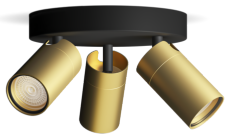

PHILIPS

Idris plafond-/
wandspots 3x

Plafond-/wandspots

Geen lamp

Zwart en messing

ClickFix; waterbestendig

8720169299252

Stijlvolle verlichting voor de badkamer

Deze praktische Philips-spot is ideaal voor in huis. Kies een bijpassende Philips GU10 LED-spot en geniet van hoogwaardige, duurzame verlichting. Door het vochtbestendige ontwerp met IP44-classificatie is deze lamp perfect om stijl toe te voegen aan je badkamer.

Gebruiksgemak

- Draaibare spot
- Exclusief lamp

Eenvoudige installatie

- Eenvoudige montage dankzij ClickFix

Gemakkelijk te ervaren

- Deze lamp is perfect voor aan de wand of het plafond en geeft je de vrijheid om je interieur helemaal naar eigen voorkeur in te richten.

Deze armatuur wordt geleverd zonder lamp, waardoor je de lichtopbrengst kunt kiezen die het beste bij de kamer en je persoonlijke smaak past. Wanneer je voor een Philips LED-lamp kiest, krijg je een hoogwaardige en duurzame lichtopbrengst.