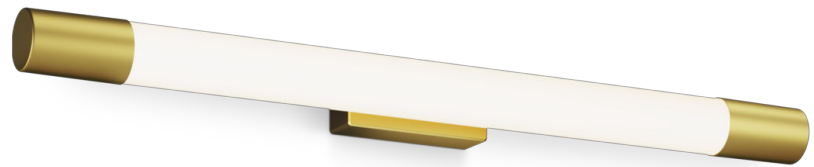

PHILIPS

Rover-wandlamp

Wandlampen

2700 K

Messing

ClickFix; Waterbestendig

8720169299399

Stijlvolle LED- spiegellamp om je badkamer mooi mee te verlichten

Philips heeft spiegellampen voor elke badkamer. Onze spiegellampen zijn ontworpen voor gebruik in vochtige omstandigheden en voorzien van bescherming tegen spatwater. Zachte warmwitte LED-verlichting die prettig is voor de ogen. Te installeren in vier eenvoudige stappen met het gepatenteerde Philips ClickFix-installatiesysteem. Gemaakt van robuuste materialen, speciaal geselecteerd voor een lange levensduur en een mooi uiterlijk.

Eenvoudige installatie

- Eenvoudige montage dankzij ClickFix

Geniet ook binnen van stijlvol licht

- perfect te combineren met andere badkamerverlichting van Philips

Duurzame lichtoplossingen

- Lange levensduur tot wel 25.000 uur