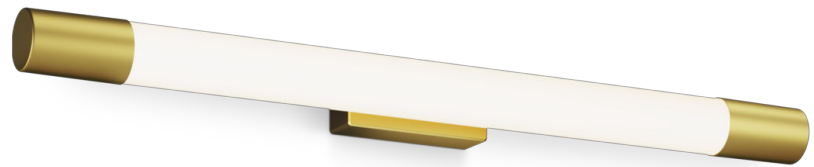

## Rover-wandlamp

Wandlampen

2700 K

Messing

ClickFix; Waterbestendig

8720169299399

## Stijlvolle LED- spiegellamp om je badkamer mooi mee te verlichten

Philips heeft spiegellampen voor elke badkamer. Onze spiegellampen zijn ontworpen voor gebruik in vochtige omstandigheden en voorzien van bescherming tegen spatwater. Zachte warmwitte LED-verlichting die prettig is voor de ogen. Te installeren in vier eenvoudige stappen met het gepatenteerde Philips ClickFix-installatiesysteem. Gemaakt van robuuste materialen, speciaal geselecteerd voor een lange levensduur en een mooi uiterlijk.