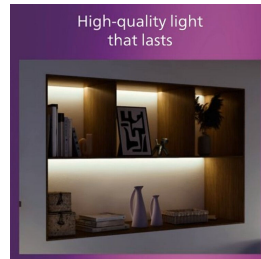

Duurzame lichtoplossingen

- Philips biedt standaard een garantie van 5 jaar op deze geïntegreerde LED-binnenverlichting.

Lichteffect

- Diffuser van hoge kwaliteit Zacht licht met gelijkmatige lichtverdeling

Diffuser van hoge kwaliteit Zacht licht met gelijkmatige lichtverdeling

De diffuser van hoge kwaliteit verdeelt zacht licht op gelijkmatige wijze over je ruimtes.

Hoogwaardig metaal

Duurzaam en aantrekkelijk metaal voor een sterke afwerking.

Specificaties

Lampkenmerken

- Beoogd gebruik: Binnen

Design en afwerking

- Kleur: White
- Materiaal: Metaal, Kunststof

Duurzaamheid

- Aantal schakelcycli: 25.000
- Nominale levensduur: 50.000

Milieu