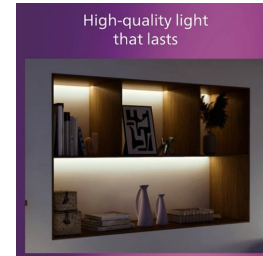

Duurzame lichtoplossingen

- Philips biedt standaard een garantie van 5 jaar op deze geïntegreerde LED-binnenverlichting.

Lichteffect

- Diffuser van hoge kwaliteit Zacht licht met gelijkmatige lichtverdeling

Materiaal en afwerking

- Hoogwaardig metaal

Kenmerken

5 jaar garantie op LED-systeem

Naast de standaard 2 jaar garantie op deze lamp biedt Philips ook nog eens 5 jaar garantie op alle geïntegreerde LED-verlichting.

Diffuser van hoge kwaliteit Zacht licht met gelijkmatige lichtverdeling

De diffuser van hoge kwaliteit verdeelt zacht licht op gelijkmatige wijze over je ruimtes.

Hoogwaardig metaal

Duurzaam en aantrekkelijk metaal voor een sterke afwerking.

Specificaties

Lampkenmerken

- Beoogd gebruik: Binnen

Design en afwerking

- Kleur: White
- Materiaal: Metaal, Kunststof

Duurzaamheid

- Aantal schakelcycli: 25.000
- Nominale levensduur: 50.000

Milieu