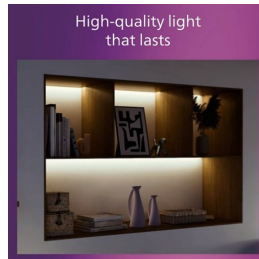

Duurzame lichtoplossingen

- Philips biedt standaard een garantie van 5 jaar op deze geïntegreerde LED-binnenverlichting.

Lichteffect

- Diffuser van hoge kwaliteit Zacht licht met gelijkmatige lichtverdeling

Diffuser van hoge kwaliteit Zacht licht met gelijkmatige lichtverdeling

De diffuser van hoge kwaliteit verdeelt zacht licht op gelijkmatige wijze over je ruimtes.

Hoogwaardig metaal

Duurzaam en aantrekkelijk metaal voor een sterke afwerking.

Specificaties

Lampkenmerken

- Beoogd gebruik: Binnen

Design en afwerking

- Kleur: White
- Materiaal: Metaal, Kunststof

Duurzaamheid

- Aantal schakelcycli: 25.000
- Nominale levensduur: 50.000

Milieu

Diversen

- Speciaal ontworpen voor: Keuken, Slaapkamer, Eetkamer, Woonkamer, Kantoor
- Stijl: Contemporary
- Type: Inbouwlampen
- EyeComfort: Ja
- LED-innovaties: EyeComfort, UltraEfficient

Andere eigenschappen