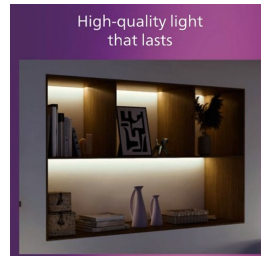

Duurzame lichtoplossingen

- Philips biedt standaard een garantie van 5 jaar op deze geïntegreerde LED-binnenverlichting.

Lichteffect

- Diffuser van hoge kwaliteit Zacht licht met gelijkmatige lichtverdeling

Materiaal en afwerking

- Hoogwaardig metaal

Kenmerken

5 jaar garantie op LED-systeem

Naast de standaard 2 jaar garantie op deze lamp biedt Philips ook nog eens 5 jaar garantie op alle geïntegreerde LED-verlichting.

Diffuser van hoge kwaliteit Zacht licht met gelijkmatige lichtverdeling

De diffuser van hoge kwaliteit verdeelt zacht licht op gelijkmatige wijze over je ruimtes.

Hoogwaardig metaal

Duurzaam en aantrekkelijk metaal voor een sterke afwerking.

Diversen

- Speciaal ontworpen voor: Keuken, Slaapkamer, Eetkamer, Woonkamer, Kantoor
- Stijl: Contemporary
- Type: Inbouwlampen
- EyeComfort: Ja
- LED-innovaties: EyeComfort, UltraEfficient

Andere eigenschappen