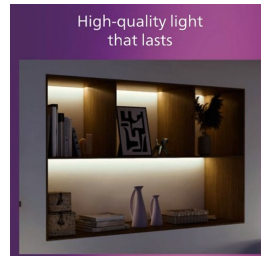

Duurzame lichtoplossingen

- Philips biedt standaard een garantie van 5 jaar op deze geïntegreerde LED-binnenverlichting.

Lichteffect

- Diffuser van hoge kwaliteit Zacht licht met gelijkmatige lichtverdeling

Diffuser van hoge kwaliteit Zacht licht met gelijkmatige lichtverdeling

De diffuser van hoge kwaliteit verdeelt zacht licht op gelijkmatige wijze over je ruimtes.

Hoogwaardig metaal

Duurzaam en aantrekkelijk metaal voor een sterke afwerking.

Diversen

- Speciaal ontworpen voor: Keuken, Slaapkamer, Eetkamer, Woonkamer, Kantoor
- Stijl: Contemporary
- Type: Inbouwlampen
- EyeComfort: Ja
- LED-innovaties: EyeComfort, UltraEfficient

Andere eigenschappen