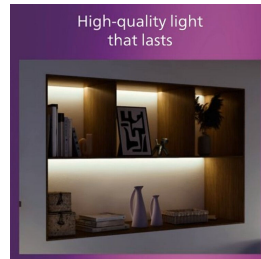

Duurzame lichtoplossingen

- Philips biedt standaard een garantie van 5 jaar op deze geïntegreerde LED-binnenverlichting.

Lichteffect

- Diffuser van hoge kwaliteit Zacht licht met gelijkmatige lichtverdeling

Diffuser van hoge kwaliteit Zacht licht met gelijkmatige lichtverdeling

De diffuser van hoge kwaliteit verdeelt zacht licht op gelijkmatige wijze over je ruimtes.

Hoogwaardig metaal

Duurzaam en aantrekkelijk metaal voor een sterke afwerking.

Specificaties

Lampkenmerken

- Beoogd gebruik: Binnen

Design en afwerking

- Kleur: White
- Materiaal: Metaal, Kunststof

Duurzaamheid

- Aantal schakelcycli: 25.000
- Nominale levensduur: 50.000

Milieu

Diversen

- Speciaal ontworpen voor: Keuken, Slaapkamer, Eetkamer, Woonkamer, Kantoor
- Stijl: Contemporary
- Type: Inbouwlampen
- EyeComfort: Ja
- LED-innovaties: EyeComfort, UltraEfficient

Andere eigenschappen