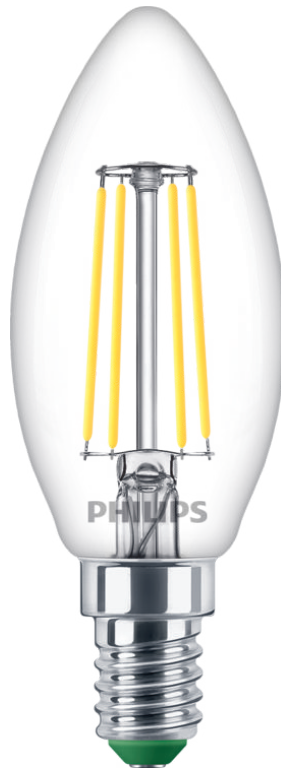

PHILIPS

Filamentkaarslamp
helder 40W B35 E14

Ultra-efficiënt

4000 K

485 lm

50.000 uur

8720169310674

Deze UltraEfficient lamp is onderdeel van onze meest energiezuinige productreeks

Specificaties

Lampkenmerken

- Beoogd gebruik: Binnen
- Lampvorm: Niet-richtbare kaarslamp
- Fitting: E14
- Lampafwerking: Helder
- Dimbaar: Nee
- Lampmateriaal: Glas

Duurzaamheid

- Aantal schakelcycli: 500.000
- Nominale levensduur: 50.000