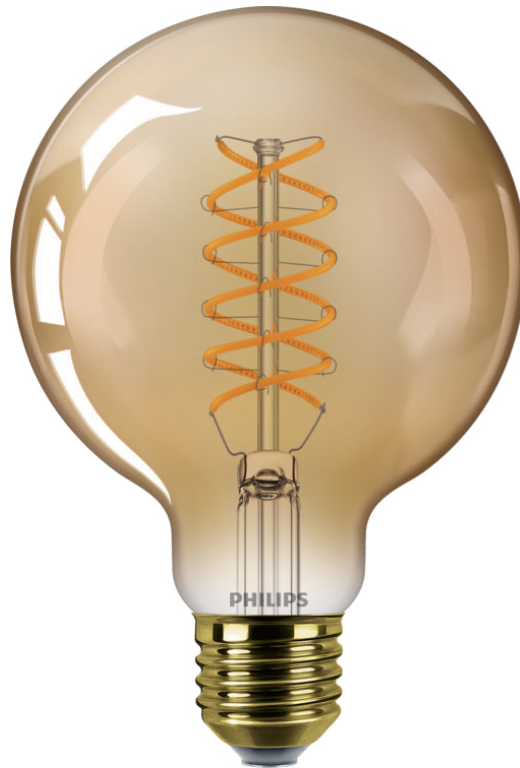

PHILIPS

Filamentlamp amber
50 W G95 E27

Led

2700 K

640,320,60 lm

15.000 uur

8720169323414

Ontworpen om gezien te worden, prachtige decoratieve lamp met meerdere helderheidsniveaus

De nieuwe Deco-collectie transformeert je woning met perfect warm licht en meerdere helderheidsniveaus, precies afgestemd op jouw gewenste toepassing

Altijd mooi om te zien, zowel aan als uit

• Ziet er goed uit, aan én uit

Kenmerken

Ziet er goed uit, aan én uit

"Deze prachtige lamp met zichtbaar filament geeft stijlen nostalgie aan iedere kamer. Altijd mooi om te zien, aan én uit. "

Specificaties

Afmetingen en gewicht verpakking