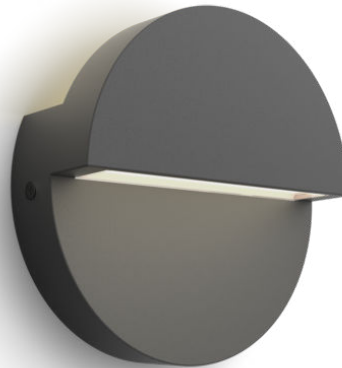

PHILIPS

Valor wandlampen
4,3 W

Ultra-efficiënt

2700 K

Antraciet

Waterbestendig

8720169351257

Onze meest efficiënte LED-lampen tot nu toe

Hoogwaardig aluminium en synthetische materialen

Deze Philips lamp is speciaal voor buiten gemaakt. Hij is duurzaam en heeft een lange levensduur, zodat hij je tuin elke nacht kan verlichten. Hij is gemaakt van hoogwaardig gegoten aluminium en synthetische materialen.