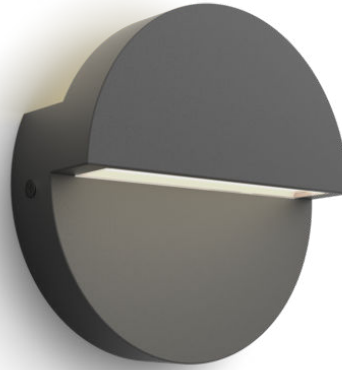

# PHILIPS

Valor wandlampen  
4,3 W

Ultra-efficiënt

2700 K

Antraciet

Waterbestendig

8720169351257