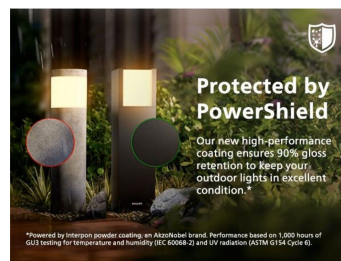

Duurzaam design

Beschermd door PowerShield Om je buitenlampen in topconditie te houden, gebruiken we een hoogwaardige poedercoating van Interpon, een merk van AkzoNobel. Deze coating is sterker dan traditionele verfproducten en beschermt tegen verbleken, krassen, deuken en roest. Zo blijven je lampen mooi en gaan ze langer mee.