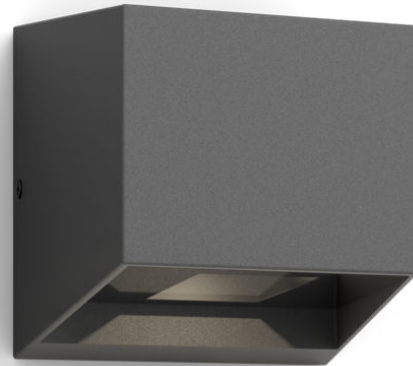

PHILIPS

Alix wandlampen
4,3 W

Ultra-efficiënt

2700 K

Antraciet

Waterbestendig

8720169351318

Onze meest efficiënte LED-lampen tot nu toe

Speciaal ontworpen voor buitenshuis

- IP44 - weerbestendig

Speciale kenmerken

- Lichteffect in twee richtingen

8720169351318

Hoogwaardig licht

- Warmwit licht 2700 K

Kenmerken

Hoogwaardig aluminium en synthetische materialen

Deze Philips lamp is speciaal voor buiten gemaakt. Hij is duurzaam en heeft een lange levensduur, zodat hij je tuin elke nacht kan verlichten. Hij is gemaakt van hoogwaardig gegoten aluminium en synthetische materialen.