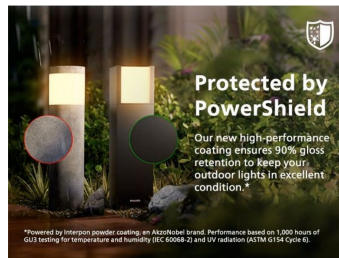

Duurzaam design

Beschermd door PowerShield Om je buitenlampen in topconditie te houden, gebruiken we een hoogwaardige poedercoating van Interpon, een merk van AkzoNobel. Deze coating is sterker dan traditionele verfproducten en beschermt tegen verbleken, krassen, deuken en roest. Zo blijven je lampen mooi en gaan ze langer mee.