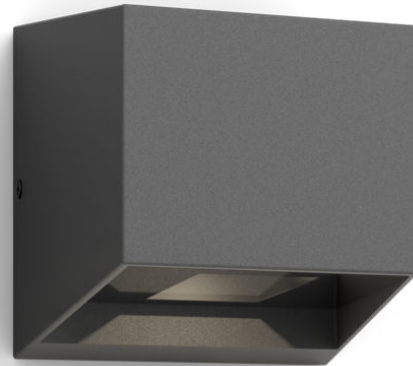

PHILIPS

Alix wandlampen
4,3 W

Ultra-efficiënt

2700 K

Antraciet

Waterbestendig

8720169351318

Onze meest efficiënte LED-lampen tot nu toe

Speciaal ontworpen voor buitenshuis

- IP44 - weerbestendig

Speciale kenmerken

- Lichteffect in twee richtingen

8720169351318

Hoogwaardig licht

- Warmwit licht 2700 K

Kenmerken