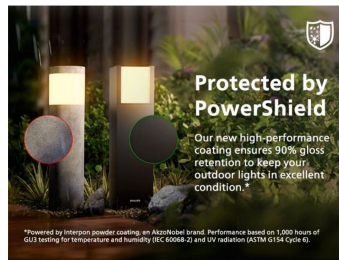

Duurzaam design

Beschermd door PowerShield Om je buitenlampen in topconditie te houden, gebruiken we een hoogwaardige poedercoating van Interpon, een merk van AkzoNobel. Deze coating is sterker dan traditionele verfproducten en beschermt tegen verbleken, krassen, deuken en roest. Zo blijven je lampen mooi en gaan ze langer mee.