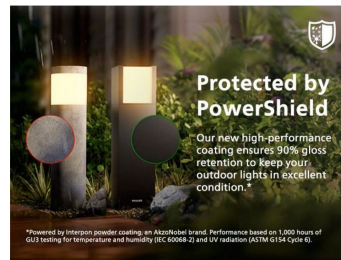

Duurzaam design

Beschermd door PowerShield Om je buitenlampen in topconditie te houden, gebruiken we een hoogwaardige poedercoating van Interpon, een merk van AkzoNobel. Deze coating is sterker dan traditionele verfproducten en beschermt tegen verbleken, krassen, deuken en roest. Zo blijven je lampen mooi en gaan ze langer mee.