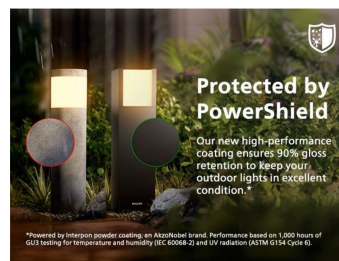

Duurzaam design

Beschermd door PowerShield Om je buitenlampen in topconditie te houden, gebruiken we een hoogwaardige poedercoating van Interpon, een merk van AkzoNobel. Deze coating is sterker dan traditionele verfproducten en beschermt tegen verbleken, krassen, deuken en roest. Zo blijven je lampen mooi en gaan ze langer mee.