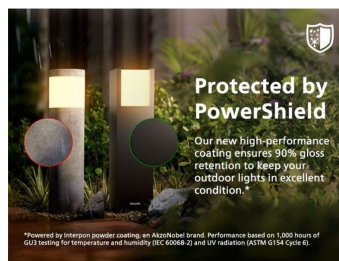

Duurzaam design

Beschermd door PowerShield Om je buitenlampen in topconditie te houden, gebruiken we een hoogwaardige poedercoating van Interpon, een merk van AkzoNobel. Deze coating is sterker dan traditionele verfproducten en beschermt tegen verbleken, krassen, deuken en roest. Zo blijven je lampen mooi en gaan ze langer mee.