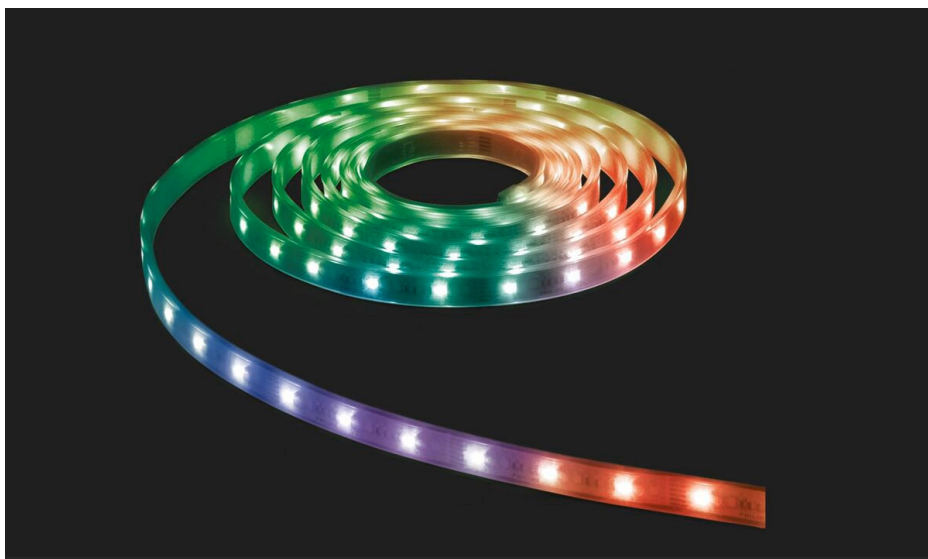

# PHILIPS

LED strip van 5 m,  
RGB

Lichtstrips

3500-6300 (RGB)K

Wit

Dimbaar;meerdere  
kleurtemperaturen;afstandsbedi  
ening;RGB-kleuren;instelbaar  
wit

8720169361669

## Creëer moeiteloos de gewenste sfeer met één druk op de knop

De Philips RGB + instelbaar wit LED strip biedt een uitstekende gebruikerservaring en geavanceerde functies voor dynamische verlichting.