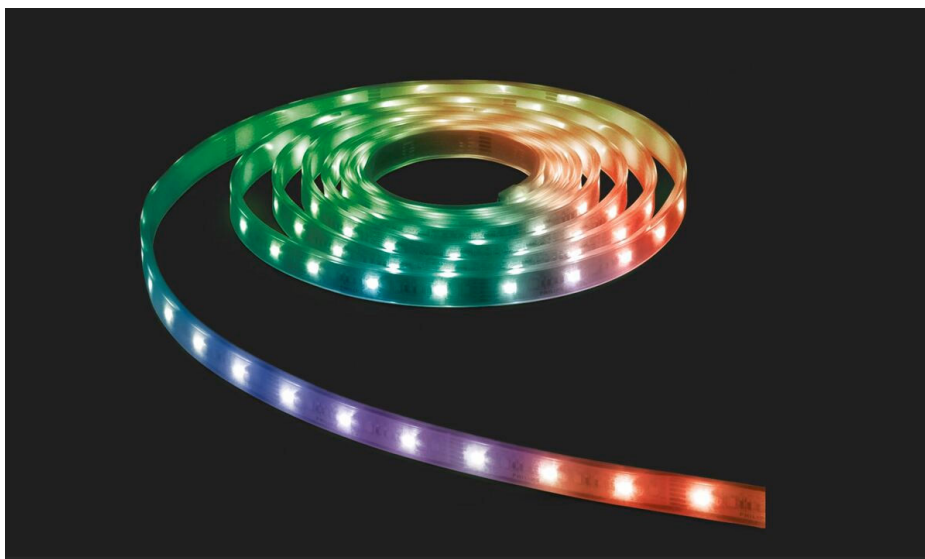

PHILIPS

LED strip van 5 m,
RGB

Lichtstrips

3500-6300 (RGB)K

Wit

Dimbaar;meerdere
kleurtemperaturen;afstandsbedi
ening;RGB-kleuren;instelbaar
wit

8720169361669

Creëer moeiteloos de gewenste sfeer met één druk op de knop

De Philips RGB + instelbaar wit LED strip biedt een uitstekende gebruikerservaring en geavanceerde functies voor dynamische verlichting.

Eenvoudige installatie

- Knip op maat

Gemakkelijk te ervaren

- Sla jouw favoriete modus op zodat je deze gemakkelijk kunt selecteren

Bediening

- Bedien meerdere lampen met één klik

Kenmerken

Knip op maat

Knip je lichtstrips eenvoudig op maat. De markeringen op de strip geven aan waar je kunt knippen.

Sla jouw favoriete modus op zodat je deze gemakkelijk kunt selecteren

Met de slimme afstandsbediening kun je meerdere plafond- en wandlampen bedienen zonder van je plaats te komen.

Specificaties

Lampkenmerken

- Beoogd gebruik: Binnen
- Dimbaar: Ja

Design en afwerking

- Kleur: White
- Materiaal: Kunststof