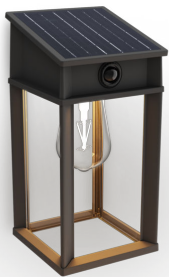

# PHILIPS

Gerilamp  
3,2 W

UltraEfficient Solar

2700 K

Zwart

Schemersensor; sensor; zonne-energie; solar; waterbestendig

8720169361829

## Met vervangbare lamp en batterijen, dus extra duurzaam

De Philips Geri is een betrouwbare, duurzame lamp op zonne-energie; de lamp gaat extra lang mee dankzij de vervangbare lamp en batterijen en door de zonne-energie heb je minder energiekosten. Met de beschermende PowerShield-coating blijven je buitenlampen extra lang mooi.