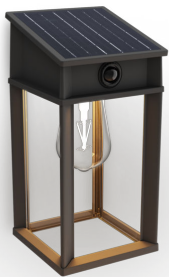

PHILIPS

Gerilampen
3,2 W

UltraEfficient Solar

2700 K

Zwart

Schemersensor; sensor; zonne-energie; solar; waterbestendig

8720169361829

Met vervangbare lamp en batterijen, dus extra duurzaam

De Philips Geri is een betrouwbare, duurzame lamp op zonne-energie; de lamp gaat extra lang mee dankzij de vervangbare lamp en batterijen en door de zonne-energie heb je minder energiekosten. Met de beschermende PowerShield-coating blijven je buitenlampen extra lang mooi.