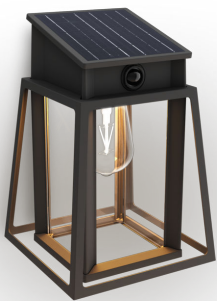

PHILIPS

Lysin wandlampen
3,2 W

UltraEfficient Solar

2700 K

Zwart

Schemersensor; sensor; zonne-
energie; solar; waterbestendig

8720169361867

Met vervangbare lamp en batterijen, dus extra duurzaam

De Philips Lysin is een betrouwbare, duurzame lamp op zonne-energie die minder energie verbruikt en extra lang meegaat dankzij de vervangbare lamp en batterijen. Met de beschermende PowerShield-coating blijven je buitenlampen extra lang mooi.

- IP44 - weerbestendig

Speciale kenmerken

- Bewegingssensor en dusk-to-dawn-sensor geïntegreerd

Hoogwaardig licht

- Warmwit licht 2700 K

Kenmerken

Ultra Efficient Solar

Door het Philips Ultra Efficient Solar systeem bieden deze lampen tot 35 uur lang licht met een volledig opgeladen batterij. Geniet elke avond van helder licht, zelfs bij slechte en bewolkte weersomstandigheden.

Stijlvolle en moderne ontwerpen voor je tuin

De moderne ontwerpen van Philips zijn stijlvol maar ingetogen en geven je tuin of balkon een prachtige, minimalistische uitstraling, zowel 's avonds als overdag. De keuze is enorm, dus er is altijd wel een lamp die bij jouw smaak en buitenruimte past.