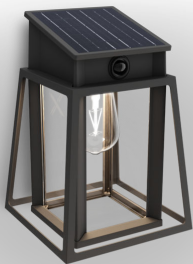

PHILIPS

Lysin wandlampen
3,2 W

UltraEfficient Solar

4000 K

Zwart

Schemersensor; sensor; zonne-
energie; solar; waterbestendig

8720169361881

Met vervangbare lamp en batterijen, dus extra duurzaam

De Philips Lysin is een betrouwbare, duurzame lamp op zonne-energie die minder energie verbruikt en extra lang meegaat dankzij de vervangbare lamp en batterijen. Met de beschermende PowerShield-coating blijven je buitenlampen extra lang mooi.

- IP44 - weerbestendig

Speciale kenmerken

- Bewegingssensor en dusk-to-dawn-sensor geïntegreerd

Hoogwaardig licht

- Koelwit licht 4000K

Kenmerken

Ultra Efficient Solar

Door het Philips Ultra Efficient Solar systeem bieden deze lampen tot 35 uur lang licht met een volledig opgeladen batterij. Geniet elke avond van helder licht, zelfs bij slechte en bewolkte weersomstandigheden.

Stijlvolle en moderne ontwerpen voor je tuin

De moderne ontwerpen van Philips zijn stijlvol maar ingetogen en geven je tuin of balkon een prachtige, minimalistische uitstraling, zowel 's avonds als overdag. De keuze is enorm, dus er is altijd wel een lamp die bij jouw smaak en buitenruimte past.