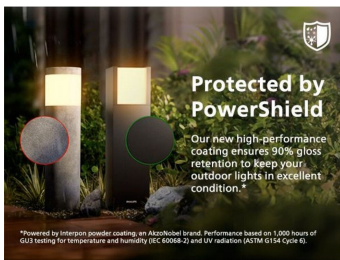

Duurzaam design

Beschermd door PowerShield Om je buitenlampen in topconditie te houden, gebruiken we een hoogwaardige poedercoating van Interpon, een merk van AkzoNobel. Deze coating is sterker dan traditionele verfproducten en beschermt tegen verbleken, krassen, deuken en roest. Zo blijven je lampen mooi en gaan ze langer mee.