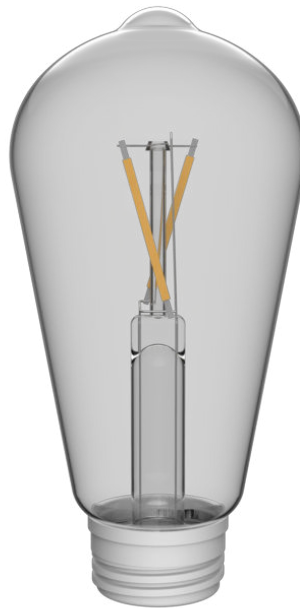

# PHILIPS

Filament bulb ST64  
27K

UltraEfficient Solar

2700 K

Glas

Zonne-energie

8720169361980

## Met vervangbare lamp en batterijen, dus extra duurzaam

Deze Philips solar-lamp is speciaal ontworpen voor UltraEfficient buitenarmaturen.