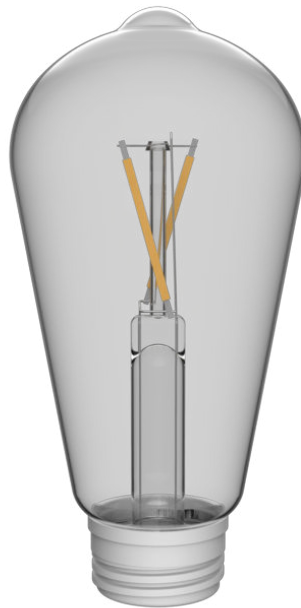

# PHILIPS

Filament bulb ST64  
27K

UltraEfficient Solar

2700 K

Glas

Zonne-energie

8720169361980

## Met vervangbare lamp en batterijen, dus extra duurzaam

Deze Philips solar-lamp is speciaal ontworpen voor UltraEfficient buitenarmaturen.