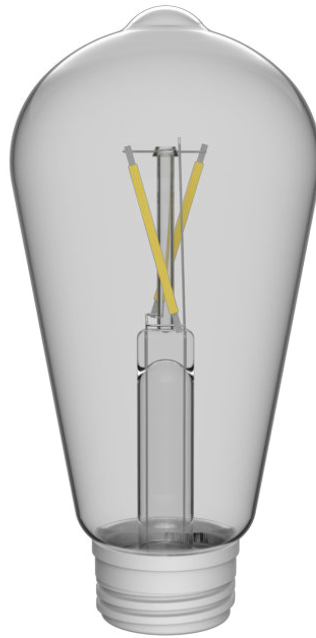

# PHILIPS

Filament bulb ST64  
40K

UltraEfficient Solar

4000 K

Glas

Zonne-energie

8720169362000

## Met vervangbare lamp en batterijen, dus extra duurzaam

Deze Philips solar-lamp is speciaal ontworpen voor UltraEfficient buitenarmaturen.

## Design en afwerking

- Kleur: Transparant
- Materiaal: Glas