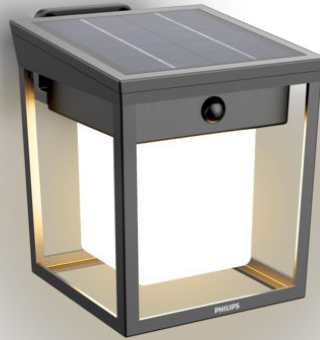

PHILIPS

Blaise
wandlampen 1,5 W

UltraEfficient Solar

3000 K

Antraciet

Koppelbaar; sensor; zonne-
energie; waterbestendig

8720169362048

Duurzame tuinlamp op zonne-energie voor alle seizoenen

- IP44 - weerbestendig

8720169362048

Speciale kenmerken

- Dubbele helderheid

Hoogwaardig licht

- Helderwit licht 3000 K

Kenmerken

Geen bedrading nodig