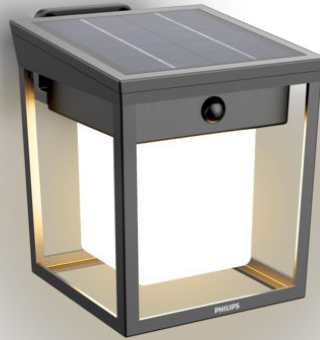

# PHILIPS

Blaise  
wandlampen 1,5 W

UltraEfficient Solar

3000 K

Antraciet

Koppelbaar; sensor; zonne-  
energie; waterbestendig

8720169362048

## Geen bedrading nodig

Deze lamp werkt volledig op zonne-energie. Er is geen bedrading nodig, waardoor je deze lamp eenvoudig kunt verplaatsen naar een andere plek in je tuin of buitenruimte.