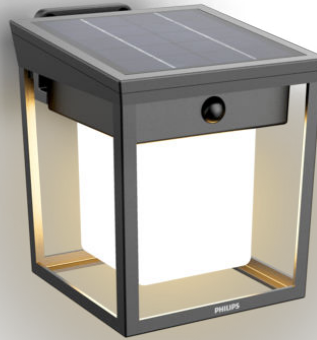

PHILIPS

Blaise
wandlampen 1,5 W

UltraEfficient Solar

3000 K

Antraciet

Koppelbaar; sensor; zonne-
energie; waterbestendig

8720169362048

Duurzame tuinlamp op zonne-energie voor alle seizoenen

- IP44 - weerbestendig

8720169362048

Speciale kenmerken

- Dubbele helderheid

Hoogwaardig licht

- Helderwit licht 3000 K

Kenmerken

Geen bedrading nodig