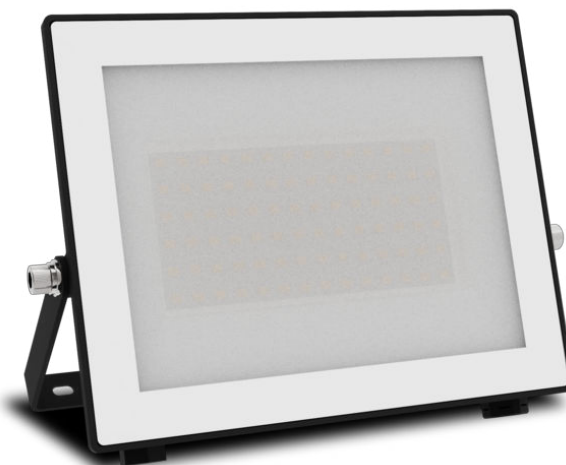

Krachtig licht, duurzame kwaliteit

Philips Lois schijnwerpers voor buiten hebben een duurzaam ontwerp om je tuin langdurig helder te verlichten.

Gebruiksgemak

- Uitgebreide toepassingsmogelijkheden

Duurzame lichtoplossingen

- Lange levensduur tot wel 15.000 uur

Eersteklas kwaliteit

- Hoogwaardig aluminium en echt glas

Speciaal ontworpen voor buitenshuis

- Weerbestendig conform IP65

Hoogwaardig licht

- Hoge lichtopbrengst