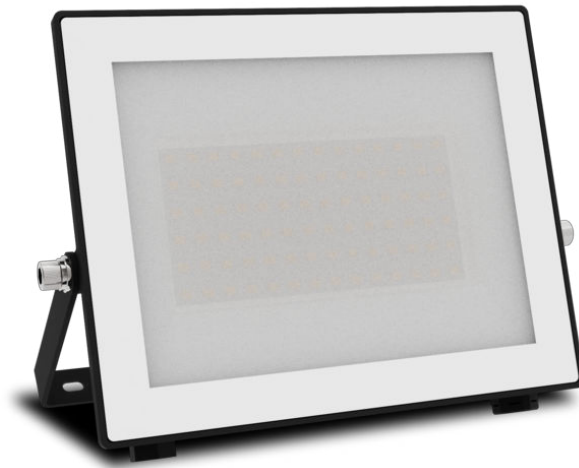

PHILIPS

Lois wandlampen
50 W

Armaturen voor
buitenverlichting

5000K

Zwart

Spatwaterdicht

8720169365162

Krachtig licht, duurzame kwaliteit

Philips Lois schijnwerpers voor buiten hebben een duurzaam ontwerp om je tuin langdurig helder te verlichten.

Gebruiksgemak

- Uitgebreide toepassingsmogelijkheden

Duurzame lichtoplossingen

- Lange levensduur tot wel 15.000 uur

Eersteklas kwaliteit

- Hoogwaardig aluminium en echt glas

Speciaal ontworpen voor buitenshuis

- Weerbestendig conform IP65

Hoogwaardig licht

- Hoge lichtopbrengst

Kenmerken

Uitgebreide toepassingsmogelijkheden

Hoogwaardig aluminium en echt glas

Deze Philips verlichting is speciaal ontwikkeld voor buiten. Deze is duurzaam en heeft een lange levensduur, zodat hij je tuin elke nacht kan verlichten. Hij is gemaakt van hoogwaardig gegoten aluminium en echt glas.