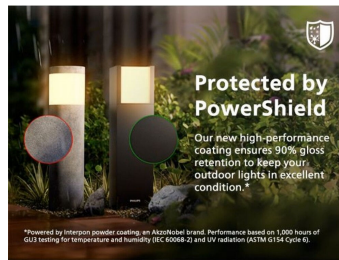

Duurzaam design

Beschermd door PowerShield Om je buitenlampen in topconditie te houden, gebruiken we een hoogwaardige poedercoating van Interpon, een merk van AkzoNobel. Deze coating is sterker dan traditionele verfproducten en beschermt tegen verbleken, krassen, deuken en roest. Zo blijven je lampen mooi en gaan ze langer mee.

Weerbestendig conform IP65

Een IP-classificering bevat twee cijfers die verwijzen naar de mate van bescherming tegen vaste stoffen, zoals vuil, of vloeistoffen, zoals regen. IP65 betekent dat deze lampen beschermd zijn tegen waterspatters vanuit elke richting en geschikt zijn voor gebruik buiten.

Hoge lichtopbrengst

Verlicht je huis met hoogwaardige verlichting