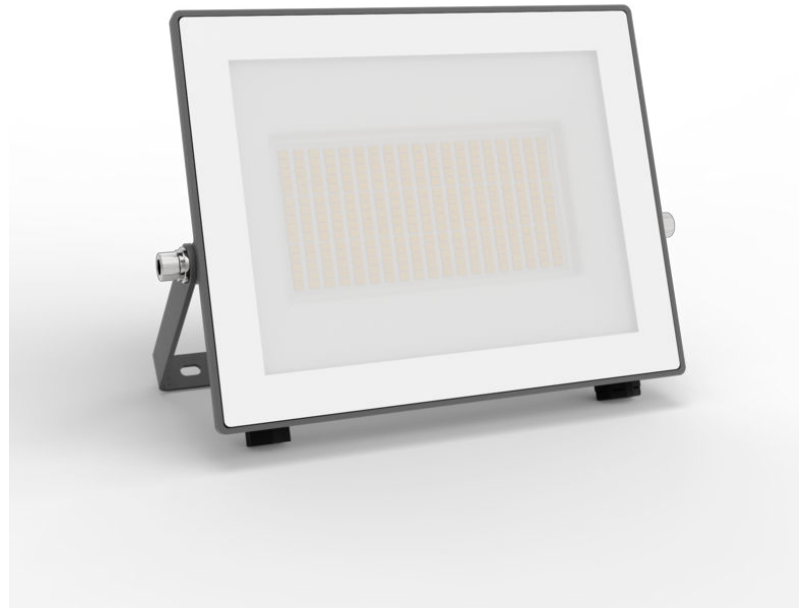

PHILIPS

Lois wandlampen
24 W

Ultra-efficiënt

3000 K

Antraciet

Spatwaterdicht

8720169365346

Onze meest efficiënte LED-lampen tot nu toe

Philips Lois UltraEfficient schijnwerpers voor buiten maken gebruik van een baanbrekende nieuwe technologie om de CO₂-uitstoot te verlagen, de hoeveelheid afval te verminderen en het energieverbruik terug te dringen. Met een verbluffende levensduur van 50.000 uur gaan deze lampen ruim twee keer langer mee dan vergelijkbare LED-buitenlampen van Philips en verbruiken ze 50% minder energie. Precies wat nodig is voor een duurzamere planeet.

Ultra-efficiënt

Verbruikt ten minste 50% minder energie in vergelijking met gelijksoortige, standaard LED-lampen van Philips.

Hoogwaardig aluminium en echt glas

Deze Philips verlichting is speciaal ontwikkeld voor buiten. Deze is duurzaam en heeft een lange levensduur, zodat hij je tuin elke nacht kan verlichten. Hij is gemaakt van hoogwaardig gegoten aluminium en echt glas.

Weerbestendig conform IP65

Een IP-classificering bevat twee cijfers die verwijzen naar de mate van bescherming tegen vaste stoffen, zoals vuil, of vloeistoffen, zoals regen. IP65 betekent dat deze lampen beschermd zijn tegen waterspatters vanuit elke richting en geschikt zijn voor gebruik buiten.