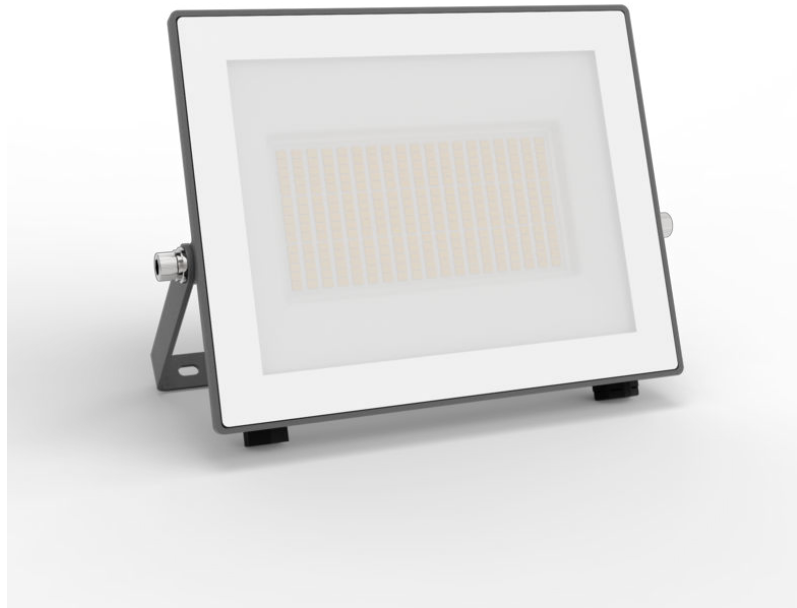

PHILIPS

Lois wandlampen
24 W

Ultra-efficiënt

5000K

Antraciet

Spatwaterdicht

8720169365360

Onze meest efficiënte LED-lampen tot nu toe

Ultra-efficiënt

Verbruikt ten minste 50% minder energie in vergelijking met gelijksoortige, standaard LED-lampen van Philips.

Hoogwaardig aluminium en echt glas

Deze Philips verlichting is speciaal ontwikkeld voor buiten. Deze is duurzaam en heeft een lange levensduur, zodat hij je tuin elke nacht kan verlichten. Hij is gemaakt van hoogwaardig gegoten aluminium en echt glas.

Weerbestendig conform IP65

Een IP-classificering bevat twee cijfers die verwijzen naar de mate van bescherming tegen vaste stoffen, zoals vuil, of vloeistoffen, zoals regen. IP65 betekent dat deze lampen beschermd zijn tegen waterspatters vanuit elke richting en geschikt zijn voor gebruik buiten.