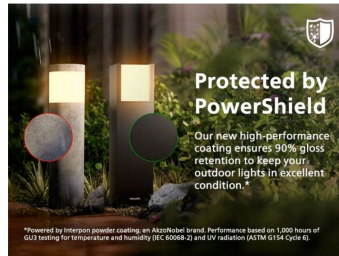

Duurzame lichtoplossingen

- Lange levensduur tot wel 50.000 uur
- Ultra-efficiënt

Eersteklas kwaliteit

- Duurzaam design met PowerShield-coating

Speciaal ontworpen voor buitenshuis

- IP44 - weerbestendig

Speciale kenmerken

Ultra-efficiënt

Verbruikt ten minste 50% minder energie in vergelijking met gelijksoortige, standaard LED-lampen van Philips.

Duurzaam design

Beschermd door PowerShield Om je buitenlampen in topconditie te houden, gebruiken we een hoogwaardige poedercoating van Interpon, een merk van AkzoNobel. Deze coating is sterker dan traditionele verfproducten en beschermt tegen verbleken, krassen, deuken en roest. Zo blijven je lampen mooi en gaan ze langer mee.