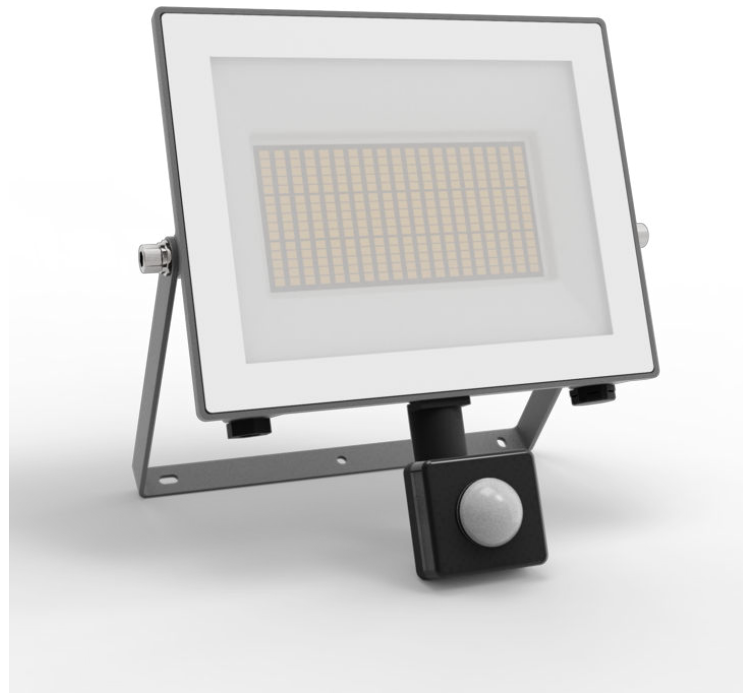

PHILIPS

Lois wandlampen
24 W

Ultra-efficiënt

3000 K

Antraciet

Spatwaterdicht

8720169365421

Onze meest efficiënte LED-lampen tot nu toe

Philips Lois UltraEfficient schijnwerpers voor buiten maken gebruik van een baanbrekende nieuwe technologie om de CO₂-uitstoot te verlagen, de hoeveelheid afval te verminderen en het energieverbruik terug te dringen. Met een verbluffende levensduur van 50.000 uur gaan deze lampen ruim twee keer langer mee dan vergelijkbare LED-buitenlampen van Philips en verbruiken ze 50% minder energie. Precies wat nodig is voor een duurzamere planeet.

IP44 - weerbestendig

Deze Philips buitenlamp is speciaal voor vochtige buitenomgevingen ontworpen en is uitvoerig getest op weerbestendigheid. De IP44-classificatie betekent dat de lamp is gecertificeerd volgens die beschermingsklasse en dat deze bestand is tegen stof en opspattend water. De lamp is dus perfect voor algemeen gebruik buitenshuis.