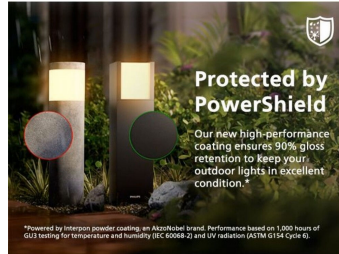

Duurzaam design

Beschermd door PowerShield Om je buitenlampen in topconditie te houden, gebruiken we een hoogwaardige poedercoating van Interpon, een merk van AkzoNobel. Deze coating is sterker dan traditionele verfproducten en beschermt tegen verbleken, krassen, deuken en roest. Zo blijven je lampen mooi en gaan ze langer mee.