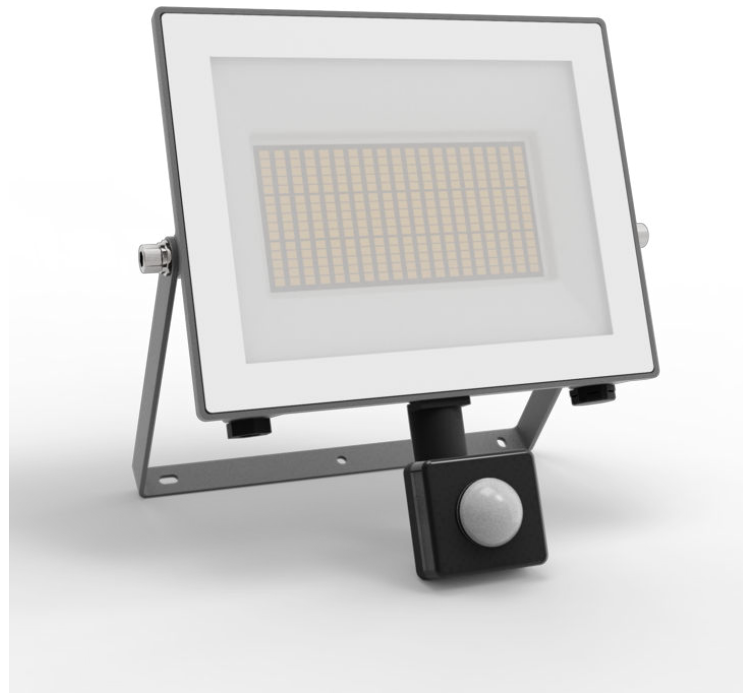

## Onze meest efficiënte LED-lampen tot nu toe

Philips Lois UltraEfficient schijnwerpers voor buiten maken gebruik van een baanbrekende nieuwe technologie om de CO<sub>2</sub>-uitstoot te verlagen, de hoeveelheid afval te verminderen en het energieverbruik terug te dringen. Met een verbluffende levensduur van 50.000 uur gaan deze lampen ruim twee keer langer mee dan vergelijkbare LED-buitenlampen van Philips en verbruiken ze 50% minder energie. Precies wat nodig is voor een duurzamere planeet.