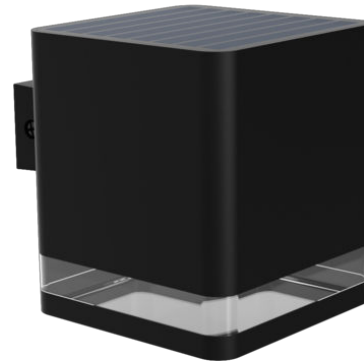

PHILIPS

Virona
wandlampen 1,8 W

Solar buitenverlichting

2700 K

Zwart

Schemersensor; zonne-energie;
waterbestendig

8720169386815

Tuinlamp op zonne-energie voor alle seizoenen

De Philips Virona is een betrouwbare lamp op zonne-energie die langer meegaat, minder energie verbruikt en een duurzame levensstijl ondersteunt.

Eenvoudige installatie

- Geen bedrading nodig

Duurzame lichtoplossingen

Hoogwaardig licht

- Warmwit licht 2700 K

Kenmerken

Geen bedrading nodig

Deze lamp werkt volledig op zonne-energie. Er is geen bedrading nodig, waardoor je deze lamp eenvoudig kunt verplaatsen naar een andere plek in je tuin of buitenruimte.