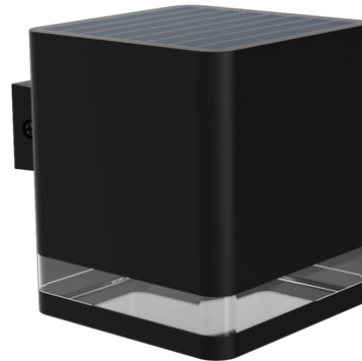

# PHILIPS

Virona  
wandlampen 1,8 W

Solar buitenverlichting

2700 K

Zwart

Schemersensor; zonne-energie;  
waterbestendig

8720169386815