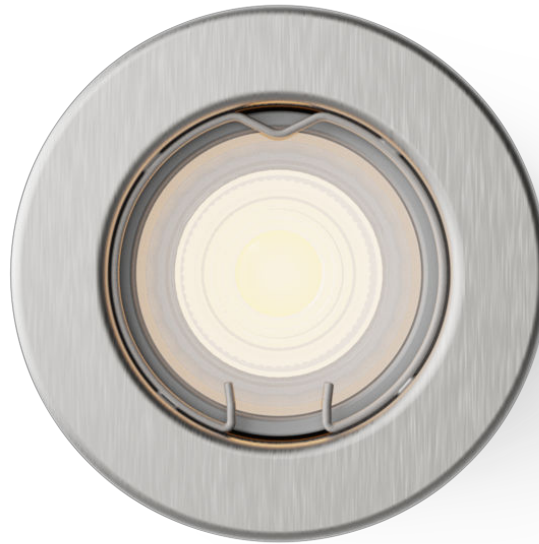

PHILIPS

Peridot
inbouwverlichting

Inbouwlampen

Geen lamp

Nikkel

8720169392762

Ontworpen voor eenvoud en gemak

Philips Peridot verlichting is ontworpen voor eenvoud en gemak. Dankzij de gebruiksvriendelijke klem kun je de lamp vervangen zonder dat je de armatuur hoeft te vervangen. Het resultaat: probleemloos onderhoud zonder schade aan plafonds en zonder dat er nieuwe bedrading nodig is.

Eenvoudige installatie

- Aansluiten is kinderspel. Het armatuur wordt op zijn plek gehouden door de ingebouwde clips aan weerszijden, dus je hebt geen schroeven nodig. Met de GU10-aansluitkabel kun je eenvoudig een lamp bevestigen.

Prestaties

- Het robuuste maar veelzijdige metalen ontwerp maakt de Philips Peridot geschikt voor de meeste binnenomgevingen. Verkrijgbaar in een vierkante of een ronde versie met een zwarte, witte of metallic afwerking. Kies voor een vaste kop of een kop die je kunt draaien tot een hoek van 30 graden. Wordt geleverd met 5 jaar garantie.

Specificaties

Lampkenmerken

- Beoogd gebruik: Binnen

Design en afwerking

- Kleur: Nikkel
- Materiaal: Metaal

Duurzaamheid

- Nominale levensduur: 50.000

Milieu