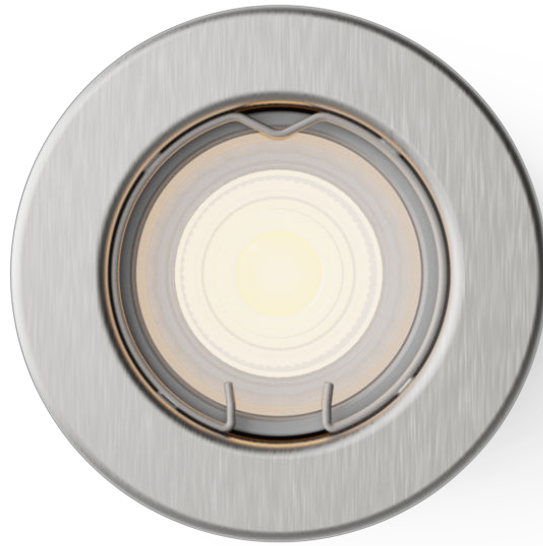

PHILIPS

Peridot
inbouwverlichting

Inbouwlampen

Geen lamp

Nikkel

8720169392762

Ontworpen voor eenvoud en gemak

Philips Peridot verlichting is ontworpen voor eenvoud en gemak. Dankzij de gebruiksvriendelijke klem kun je de lamp vervangen zonder dat je de armatuur hoeft te vervangen. Het resultaat: probleemloos onderhoud zonder schade aan plafonds en zonder dat er nieuwe bedrading nodig is.

Gebruiksgemak

- Is het tijd om de lamp te vervangen? Geen zorgen. Dat kan zonder de armatuur te verwijderen of het plafond te beschadigen. Je hoeft alleen de bevestigingsclip te verwijderen, de oude lamp eruit te halen en een nieuwe te plaatsen. Plaats vervolgens de bevestigingsclip terug en je bent klaar.

Eenvoudige installatie

- Aansluiten is kinderspel. Het armatuur wordt op zijn plek gehouden door de ingebouwde clips aan weerszijden, dus je hebt geen schroeven nodig. Met de GU10-aansluitkabel kun je eenvoudig een lamp bevestigen.

Prestaties

- Het robuuste maar veelzijdige metalen ontwerp maakt de Philips Peridot geschikt voor de meeste binnenomgevingen. Verkrijgbaar in een vierkante of een ronde versie met een zwarte, witte of metallic afwerking. Kies voor een vaste kop of een kop die je kunt draaien tot een hoek van 30 graden. Wordt geleverd met 5 jaar garantie.