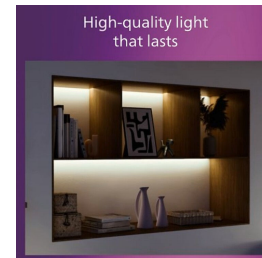

- Hoogwaardig metaal

Kenmerken

Draaibare spot

Laat het licht schijnen waar u wilt door de spot te draaien of te kantelen.

Verlicht je woning op jouw manier

Zeer compatibel met een groot aantal standaard en connected lampen en spotjes, waardoor je meer controle hebt over je lichtervaring. Je kunt het soort licht kiezen dat het beste bij je voorkeuren past, bijvoorbeeld een dimbare lamp die je op afstand kunt afstellen of een lamp die volledig instelbaar koelwit tot warmwit licht geeft.

Eindeloze aanpassingsmogelijkheden

Geniet van de veelzijdigheid van uitbreidbare railverlichting. Kies de lengte van de rails, de voeding en de lampen die het beste bij je passen, met een breed scala aan verschillende lampen waaruit je kunt kiezen.

Slank en stijlvol ontwerp

Met een slank ontwerp van 17 mm passen deze verlichtingsrails prachtig in hun omgeving en harmoniëren ze met de rest van het meubilair en de stijl van je huis, waardoor ze de perfecte keuze zijn voor bijna elke inrichting.

Hoogwaardig metaal

Duurzaam en aantrekkelijk metaal voor een sterke afwerking.

Specificaties

Lampkenmerken

- Beoogd gebruik: Binnen

Design en afwerking

- Kleur: Zwart
- Materiaal: Metaal

Milieu